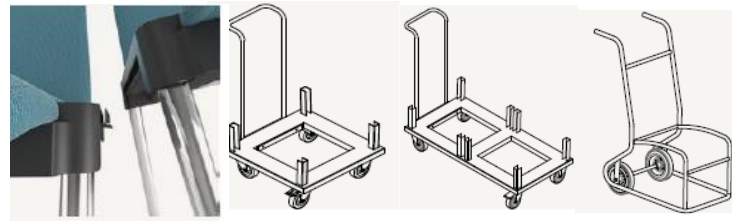

CARACTERISTIQUES :

- Dimensions de la chaise :
 - Hauteur : 81cm
 - Largeur : 49cm
 - Profondeur : 54cm
- Dimensions de la tablette :
 - Largeur : 32cm
 - Profondeur totale: 54cm
- Coloris possibles en Hêtre naturel ou teinté
- Autres finitions, nous consulter : placet d'assise entièrement tapissé (cuir ou tissu)
- Tablette à droite ou à gauche rabattable vers le haut
- Piétement 4 pieds finition chromé
- Empilable au sol : **10 chaises avec tablette**
- OPTIONS : Système d'assemblage chaise-chaise, système d'assemblage chaise-fauteuil, chariot de transport
- Fabrication Européenne

KG

Poids : 8,7 kg

Garantie : 5 ans

Conditionné par : 4