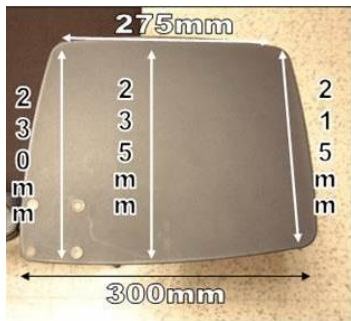

CARACTERISTIQUES:

- Dimensions de la chaise :
 - Hauteur : 79 cm
 - Largeur : 53cm
 - Profondeur : 55,5cm
- Dimensions de la tablette :
 - Largeur : 30cm
 - Profondeur : 23,5cm
- Coloris possibles en Polypropylène : Blanc RAL9003, Gris RAL7045, Noir
- Structure finition époxy : blanc, aluminium, noir ou chromé
- Tablette empilable à droite ou à gauche
- Piétement 4 pieds
- Empilable par **5 avec tablette**
- OPTIONS : Placets d'assise ou dossier, barre inter-rangée, chariot ou diable de transport
- Fabrication Européenne