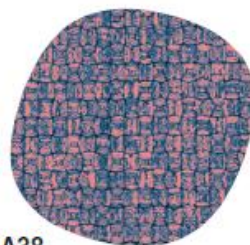

### Coloris tissu :

**A35**  
Midnight

**A36**  
Nightfall

**A37**  
Dusk

**A38**  
Sunrise

**A47**  
Spring

**A48**  
Vernal

**A39**  
Sunset

**A40**  
Fall

**A41**  
Coffee

**A42**  
Tea

**A43**  
Winter

**A44**  
Dawn

**A45**  
Rednight

**A46**  
Summer