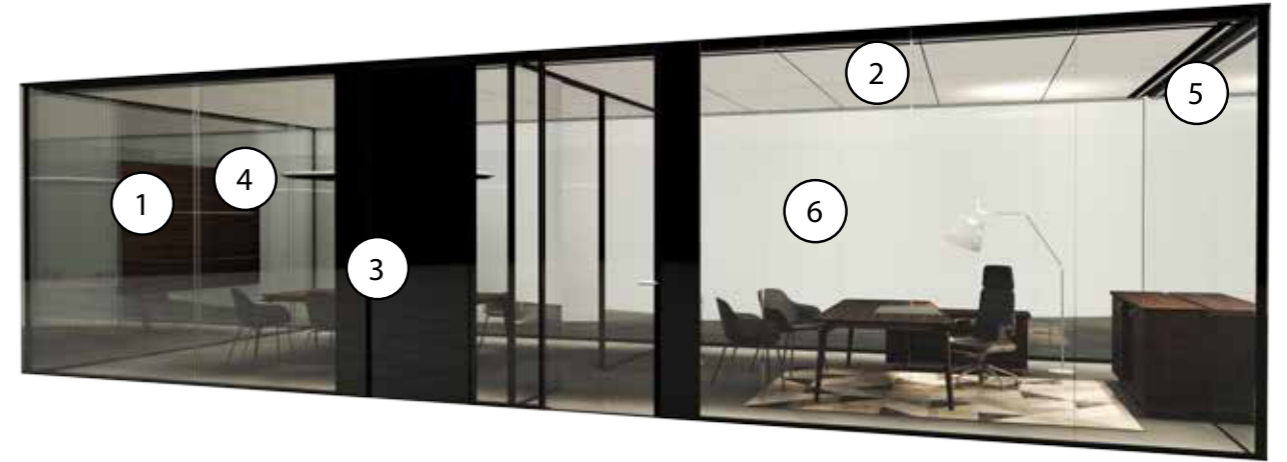

1-4x
MEETING POD

Sur projet :