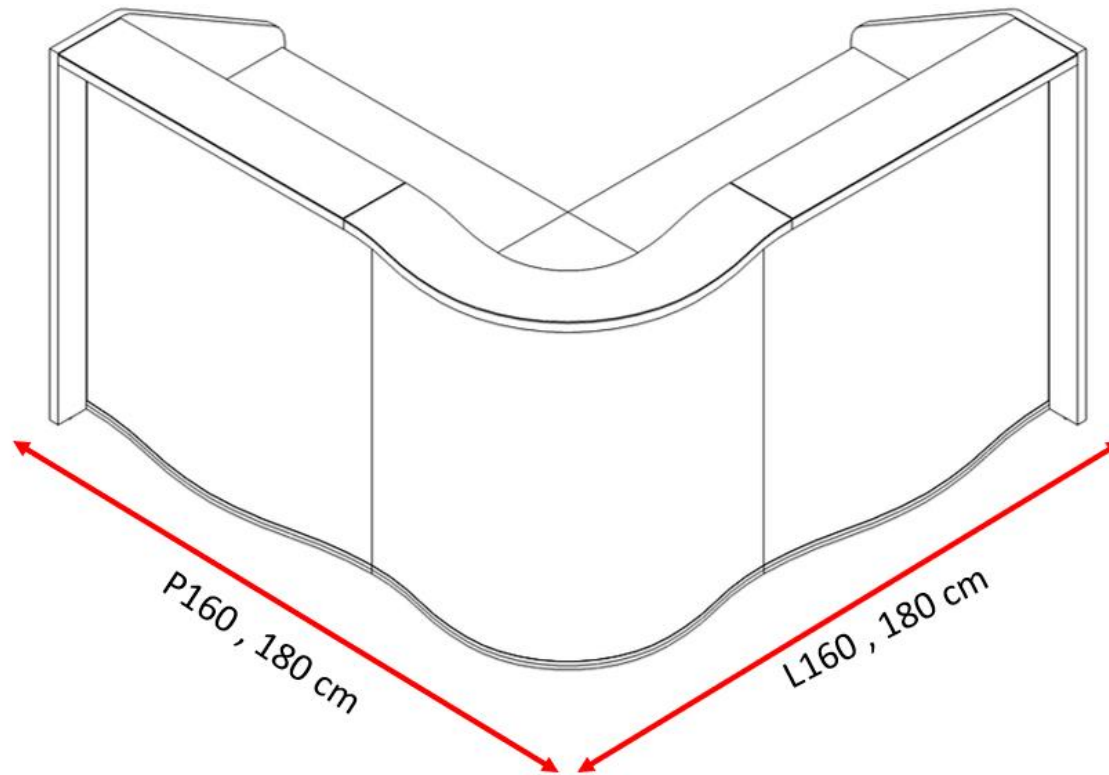

Dimensions en cm :

BANQUE D'ACCUEIL DESIGN - VAGUE

www.concept-bureau.fr  boutique@concept-bureau.com / 01.64.83.57.00

Remarque : Malgré tout le soin accordé à la présentation de nos nuanciers, nous ne pouvons être tenus pour responsable de la différence de teinte qui peut être observée entre la visualisation informatique et la référence réelle. Ce décalage peut également se produire lors d'un réassortiment, en effet le lot de fabrication sera inévitablement différent de votre produit d'origine.

Dimensions en cm :

Banque d'accueil en angle - VAGUE

www.concept-bureau.fr  boutique@concept-bureau.com / 01.64.83.57.00

Remarque : Malgré tout le soin accordé à la présentation de nos nuanciers, nous ne pouvons être tenus pour responsable de la différence de teinte qui peut être observée entre la visualisation informatique et la référence réelle. Ce décalage peut également se produire lors d'un réassortiment, en effet le lot de fabrication sera inévitablement différent de votre produit d'origine.