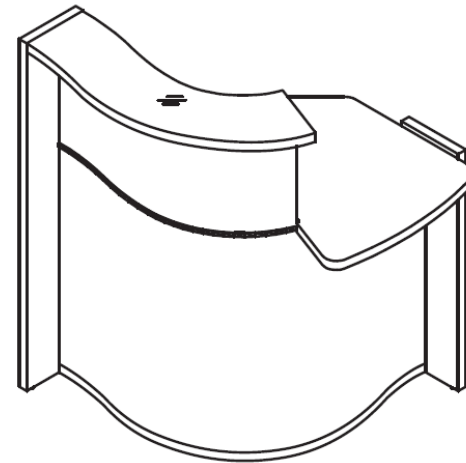

177 - gris mat

179 - vert bouteille mat

Coloris plateau et piètement :

67 Blanc pastel

www.concept-bureau.fr boutique@concept-bureau.com / 01.64.83.57.00

Dimensions en cm :

PETIT COMPTOIR MAGASIN - VAGUE

www.concept-bureau.fr boutique@concept-bureau.com / 01.64.83.57.00

Dimensions en cm :

BANQUE D'ACCUEIL DESIGN - VAGUE

www.concept-bureau.fr  boutique@concept-bureau.com / 01.64.83.57.00

Remarque : Malgré tout le soin accordé à la présentation de nos nuanciers, nous ne pouvons être tenus pour responsable de la différence de teinte qui peut être observée entre la visualisation informatique et la référence réelle. Ce décalage peut également se produire lors d'un réassortiment, en effet le lot de fabrication sera inévitablement différent de votre produit d'origine.