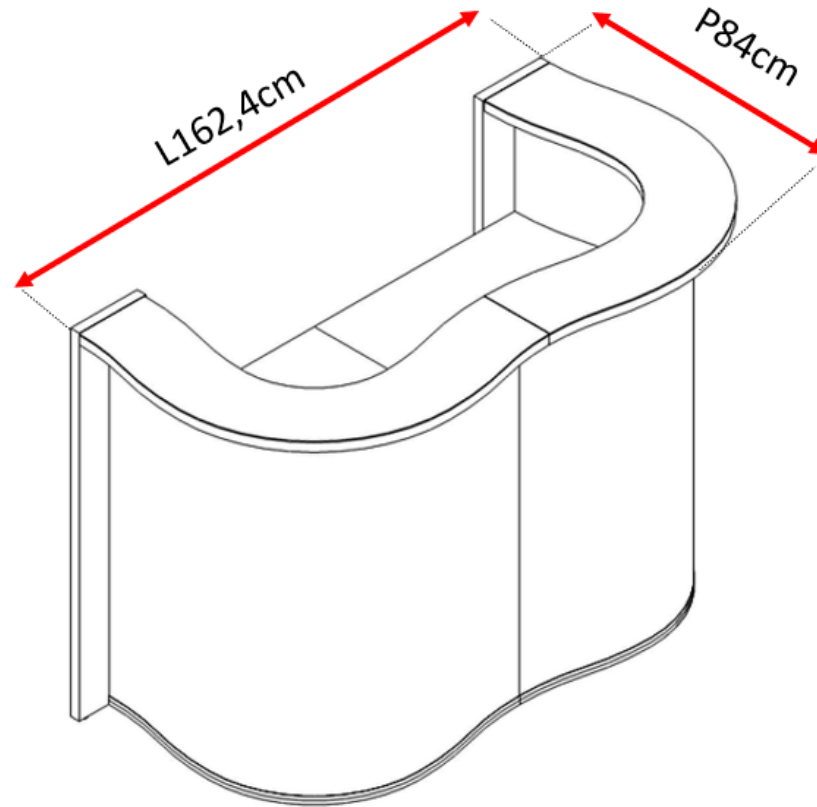

177 - gris mat

179 - vert bouteille mat

Coloris plateau et piètement :

67 Blanc pastel

www.concept-bureau.fr boutique@concept-bureau.com / 01.64.83.57.00

Dimensions en cm :

PETIT COMPTOIR MAGASIN - VAGUE

www.concept-bureau.fr boutique@concept-bureau.com / 01.64.83.57.00

Dimensions en cm :

BANQUE D'ACCUEIL DESIGN - VAGUE

www.concept-bureau.fr  boutique@concept-bureau.com / 01.64.83.57.00

Remarque : Malgré tout le soin accordé à la présentation de nos nuanciers, nous ne pouvons être tenus pour responsable de la différence de teinte qui peut être observée entre la visualisation informatique et la référence réelle. Ce décalage peut également se produire lors d'un réassortiment, en effet le lot de fabrication sera inévitablement différent de votre produit d'origine.