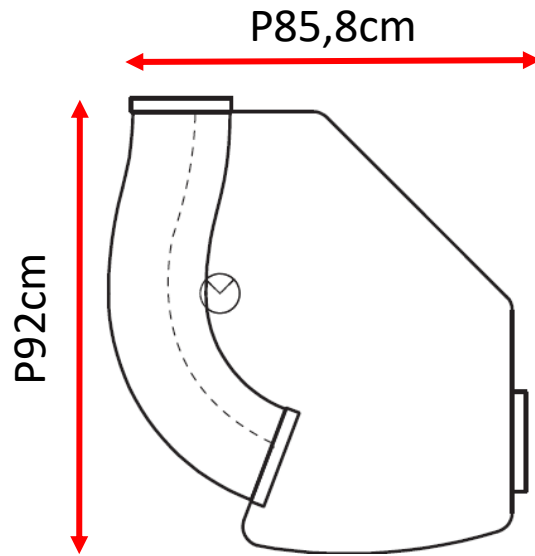

177 - gris mat

179 - vert bouteille mat

Coloris plateau et piètement :

67 Blanc pastel

www.concept-bureau.fr boutique@concept-bureau.com / 01.64.83.57.00

Dimensions en cm :

PETIT COMPTOIR MAGASIN - VAGUE

www.concept-bureau.fr boutique@concept-bureau.com / 01.64.83.57.00

Dimensions en cm :

BANQUE D'ACCUEIL DESIGN - VAGUE

www.concept-bureau.fr  boutique@concept-bureau.com / 01.64.83.57.00

Remarque : Malgré tout le soin accordé à la présentation de nos nuanciers, nous ne pouvons être tenus pour responsable de la différence de teinte qui peut être observée entre la visualisation informatique et la référence réelle. Ce décalage peut également se produire lors d'un réassortiment, en effet le lot de fabrication sera inévitablement différent de votre produit d'origine.

Dimensions en cm :

Banque d'accueil en angle - VAGUE

www.concept-bureau.fr  boutique@concept-bureau.com / 01.64.83.57.00

Remarque : Malgré tout le soin accordé à la présentation de nos nuanciers, nous ne pouvons être tenus pour responsable de la différence de teinte qui peut être observée entre la visualisation informatique et la référence réelle. Ce décalage peut également se produire lors d'un réassortiment, en effet le lot de fabrication sera inévitablement différent de votre produit d'origine.