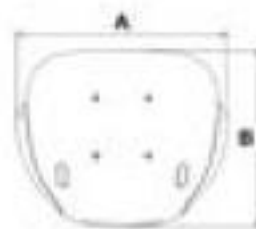

- Coloris de la coque

www.concept-bureau.fr boutique@concept-bureau.com / 01.64.83.57.00

- Dimensions de la coque

**GOYA**

A	B	C
650 mm	490 mm	430 mm

www.concept-bureau.fr  boutique@concept-bureau.com / 01.64.83.57.00