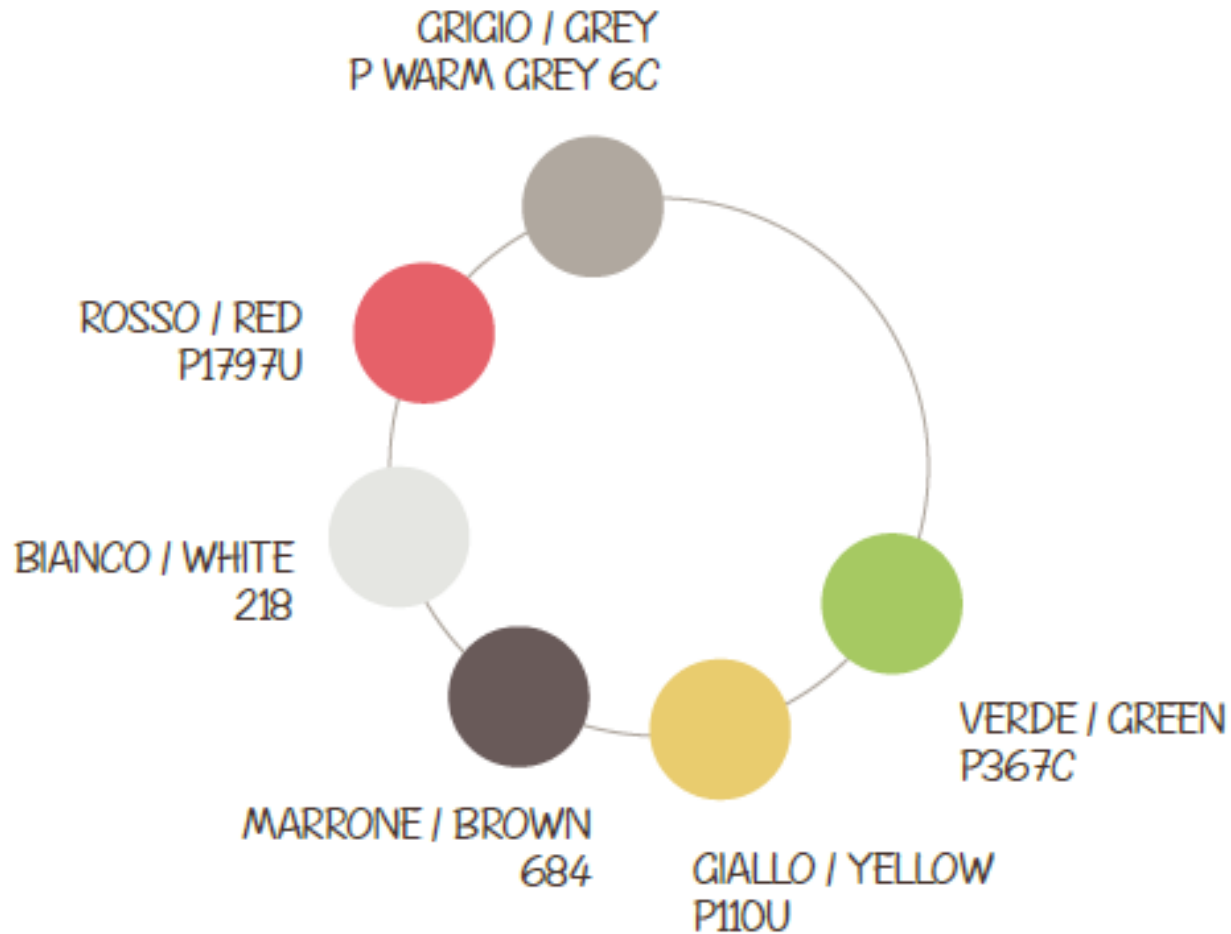

- Coloris de la coque

www.concept-bureau.fr boutique@concept-bureau.com / 01.64.83.57.00

- Dimensions de la coque

**GOYA**

A	B	C
650 mm	490 mm	430 mm

www.concept-bureau.fr  boutique@concept-bureau.com / 01.64.83.57.00