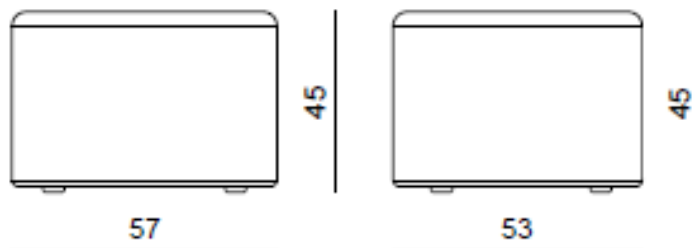

Dimensions :

Canapé 2 places

Fauteuil

Pouf L57 x P53

Pouf L87 x P83

www.concept-bureau.fr boutique@concept-bureau.com / 01.64.83.57.00