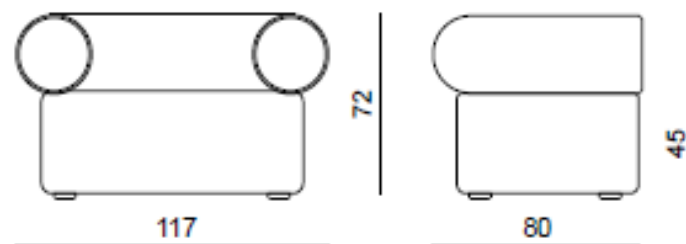

Dimensions :

Canapé 2 places

Fauteuil

Pouf L57 x P53

Pouf L87 x P83

www.concept-bureau.fr boutique@concept-bureau.com / 01.64.83.57.00