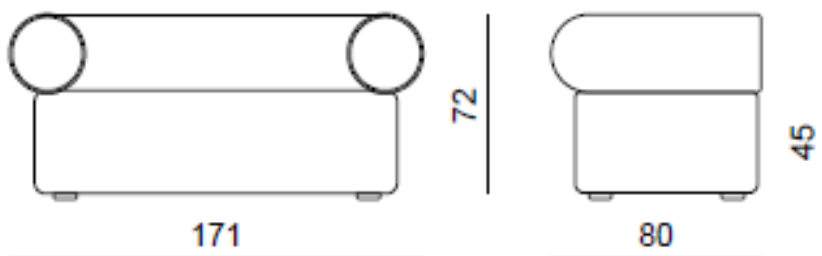

Dimensions :

Canapé 2 places

Fauteuil

Pouf L57 x P53

Pouf L87 x P83

www.concept-bureau.fr boutique@concept-bureau.com / 01.64.83.57.00