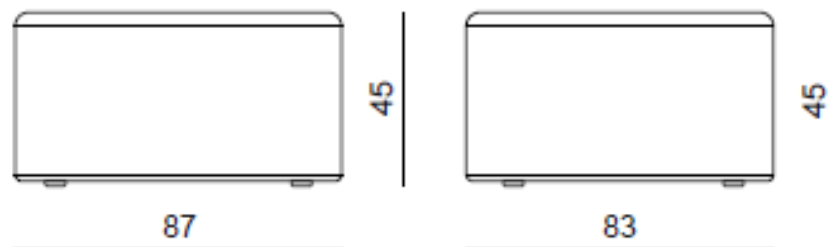

Dimensions :

Canapé 2 places

Fauteuil

Pouf L57 x P53

Pouf L87 x P83

www.concept-bureau.fr boutique@concept-bureau.com / 01.64.83.57.00