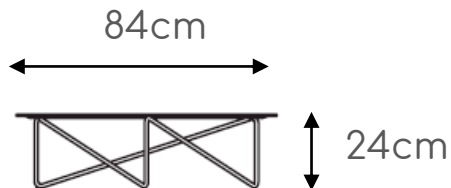

Coloris plateau :**0720**  
black**0724**  
dark grey**0725**  
light grey**0718**  
beige**0032**  
whiteDimensions en cm :

Ø84 x 24 cm

Ø60 x 40 cm

[www.concept-bureau.fr](http://www.concept-bureau.fr) boutique@concept-bureau.com / 01.64.83.57.00