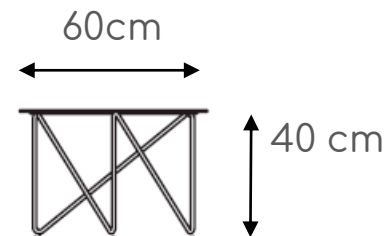

Coloris plateau :**0720**  
black**0724**  
dark grey**0725**  
light grey**0718**  
beige**0032**  
whiteDimensions en cm :

Ø84 x 24 cm

Ø60 x 40 cm

[www.concept-bureau.fr](http://www.concept-bureau.fr) boutique@concept-bureau.com / 01.64.83.57.00