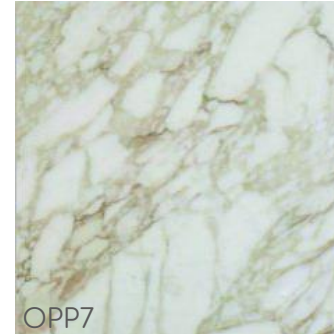

Coloris plateau en marbre :

Marbre Carrara

Marbre Marquinia

Marbre Emperador

Marbre Calacatta

Marbre Velours Marron

Marbre Noir et Or

Marbre Marron

OPR5

Chêne
Noir

Dimensions en cm :

cm. 200 x 100 x 73 h.

m³ 1,80

Kg. 230

cm. 240 x 100 x 73 h.

m³ 2,10