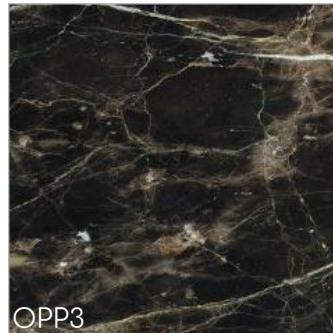

Coloris plateau en marbre :

Marbre Carrara

Marbre Marquinia

Marbre Emperador

Marbre Calacatta

Marbre Velours Marron

Marbre Noir et Or

Marbre Marron

Coloris piétement métal :

OPM16

Laiton
Brillant

OPM1

Chromé
Brillant

OPM9

Bronze
Classique

Dimensions en cm :