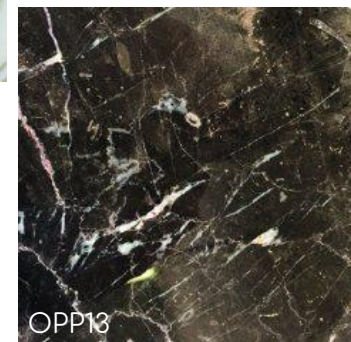

Coloris plateau en marbre :

Marbre Carrara

Marbre Marquinia

Marbre Emperador

Marbre Calacatta

Marbre Velours Marron

Marbre Noir et Or

Marbre Marron

Coloris piétement métal :

OPM16

Laiton
Brillant

OPM1

Chromé
Brillant

OPM9

Bronze
Classique

Dimensions en cm :