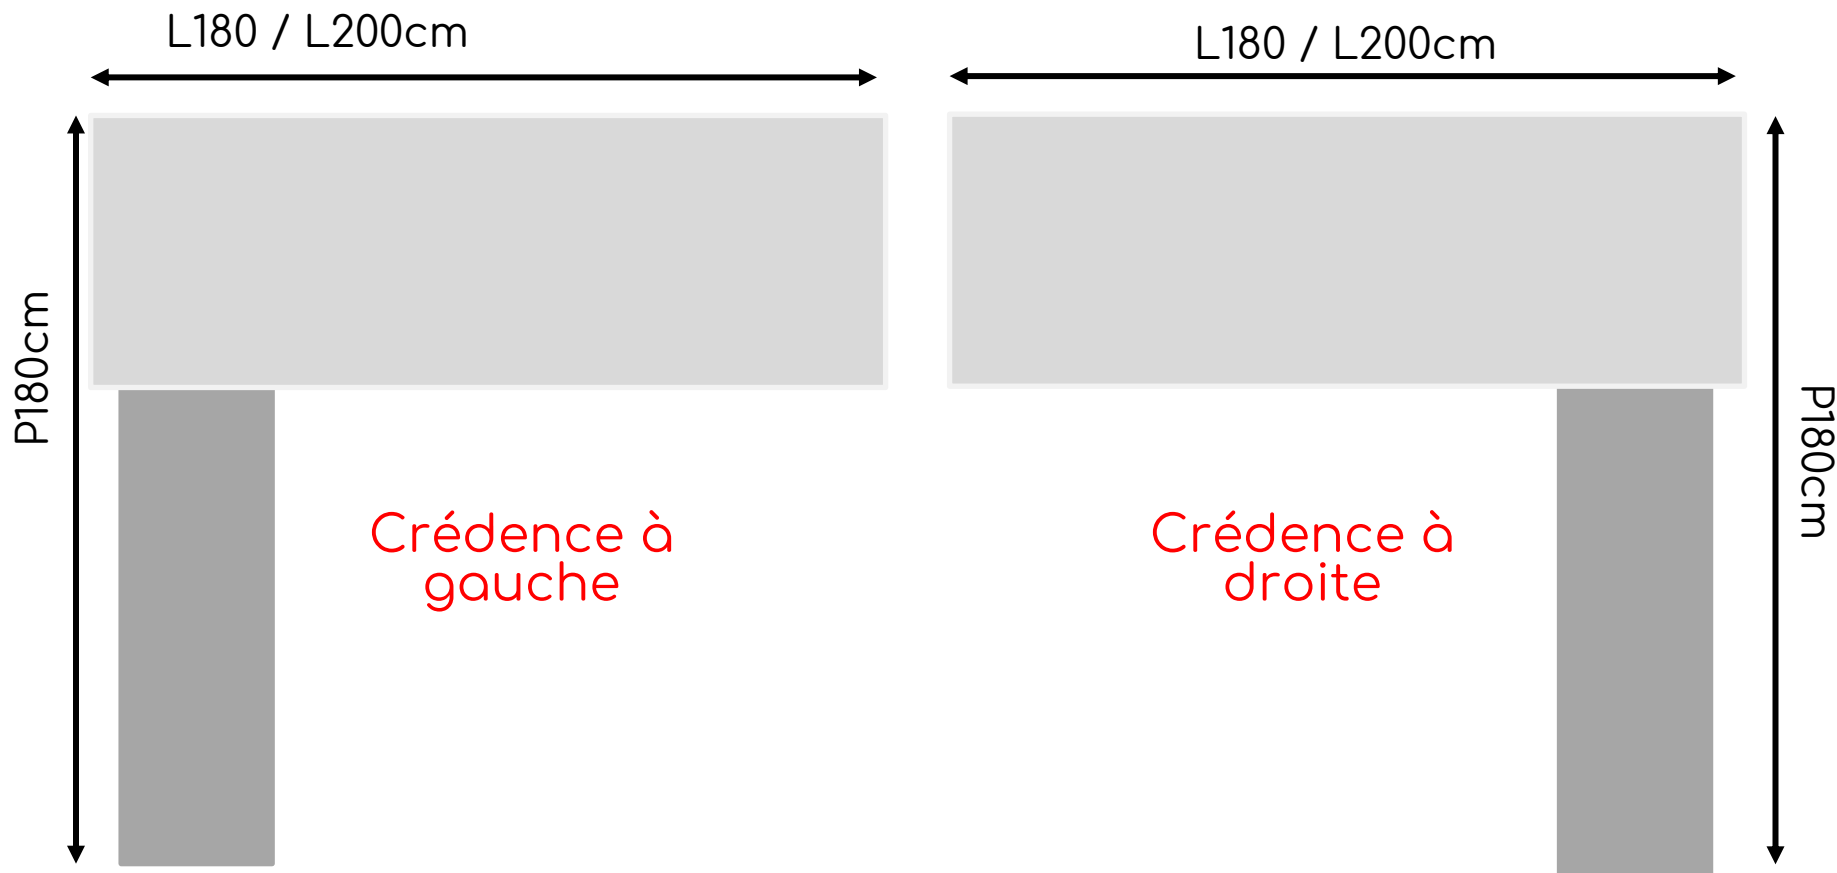

Coloris plateau et piétement :

181 - chêne naturel

182 - chêne noir

191 - chêne cuivré

Coloris top crédence :

183 - FENIX - noir mat

www.concept-bureau.fr  boutique@concept-bureau.com / 01.64.83.57.00

Dimensions en cm :