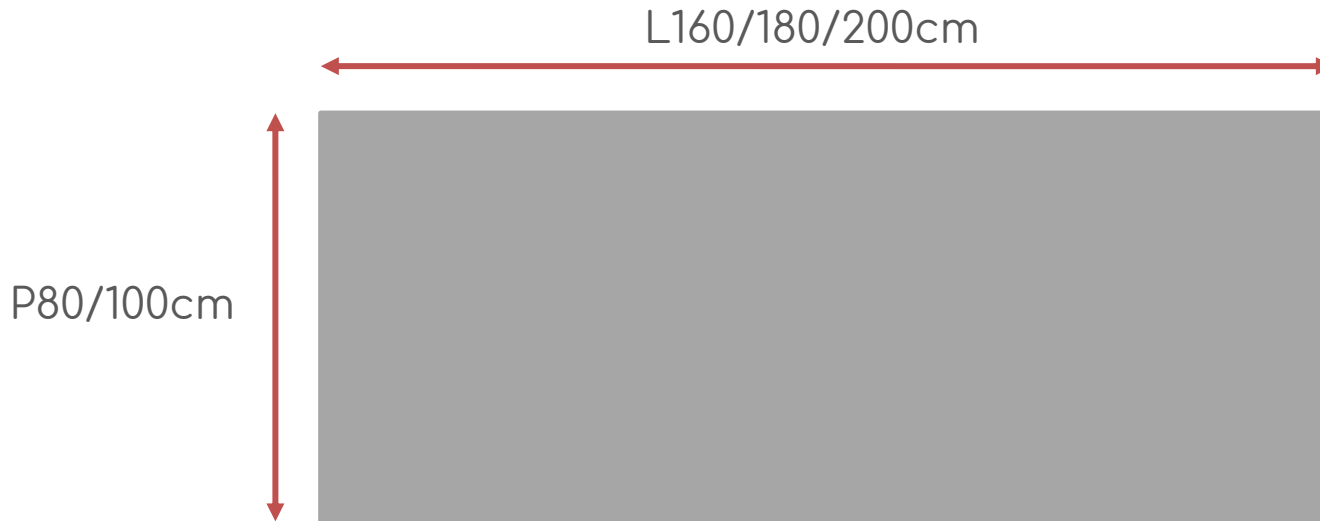

Coloris plateau et piétement uni :

181 - chêne naturel

182 - chêne noir

191 - chêne cuivré

Dimensions en cm :

www.concept-bureau.fr  boutique@concept-bureau.com / 01.64.83.57.00

Remarque : Malgré tout le soin accordé à la présentation de nos nuanciers, nous ne pouvons être tenus pour responsable de la différence de teinte qui peut être observée entre la visualisation informatique et la référence réelle. Ce décalage peut également se produire lors d'un réassortiment, en effet le lot de fabrication sera inévitablement différent de votre produit d'origine.