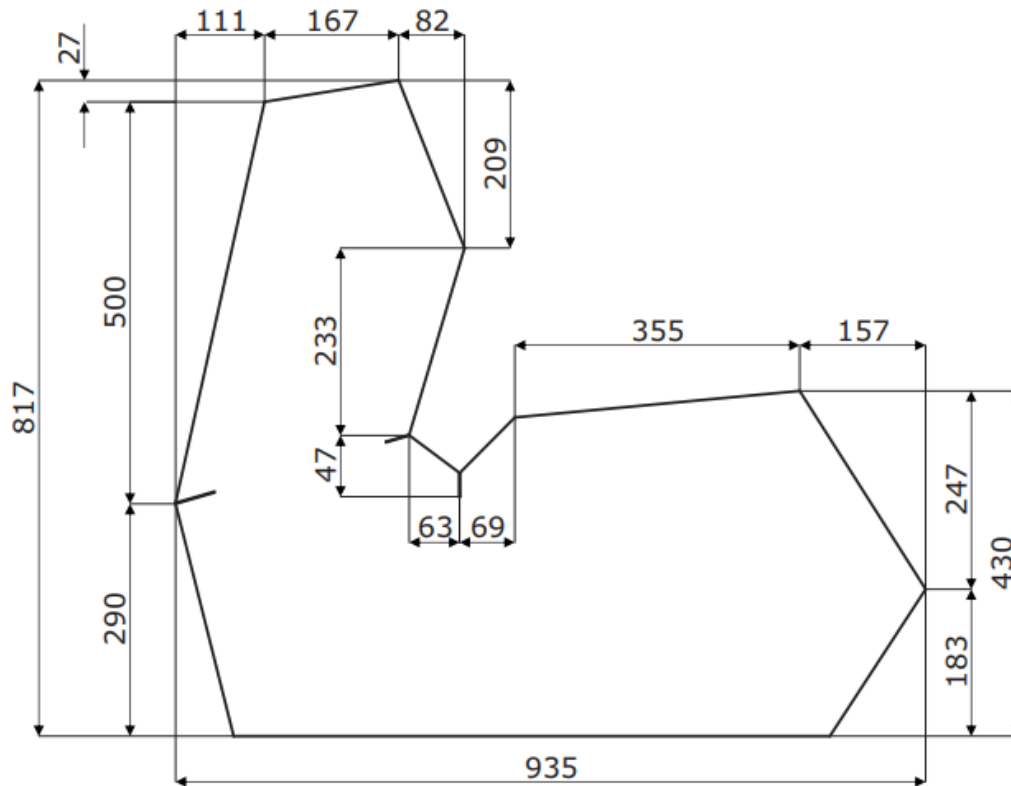

www.concept-bureau.fr boutique@concept-bureau.com / 01.64.83.57.00

- Dimensions en mm :

www.concept-bureau.fr boutique@concept-bureau.com / 01.64.83.57.00

Remarque : Malgré tout le soin accordé à la présentation de nos nuanciers, nous ne pouvons être tenus pour responsable de la différence de teinte qui peut être observée entre la visualisation informatique et la référence réelle. Ce décalage peut également se produire lors d'un réassortiment, en effet le lot de fabrication sera inévitablement différent de votre produit d'origine.