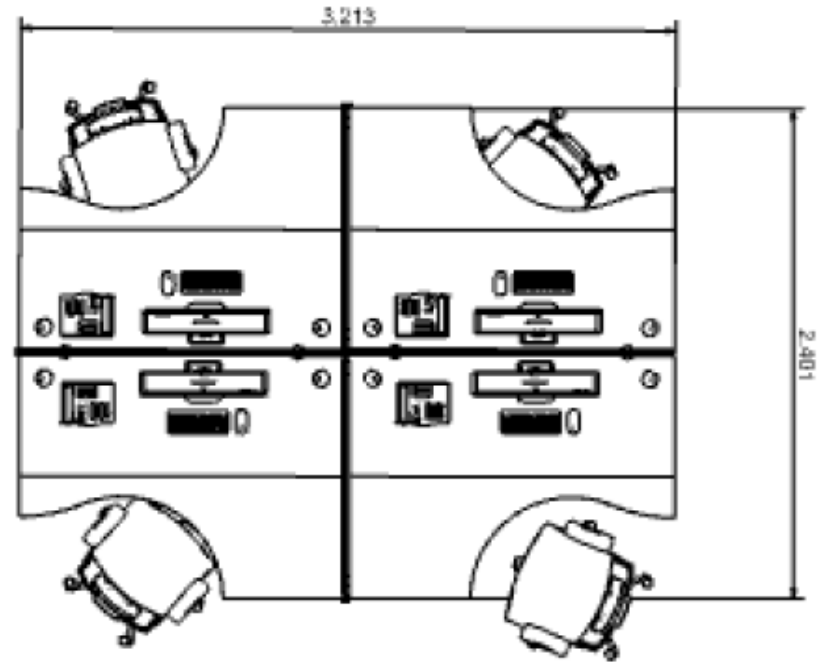

M154 Anthracite
semi-mat RAL7043

M115 Noir
semi-mat RAL9005

www.concept-bureau.fr boutique@concept-bureau.com / 01.64.83.57.00

- Dimensions

www.concept-bureau.fr boutique@concept-bureau.com / 01.64.83.57.00