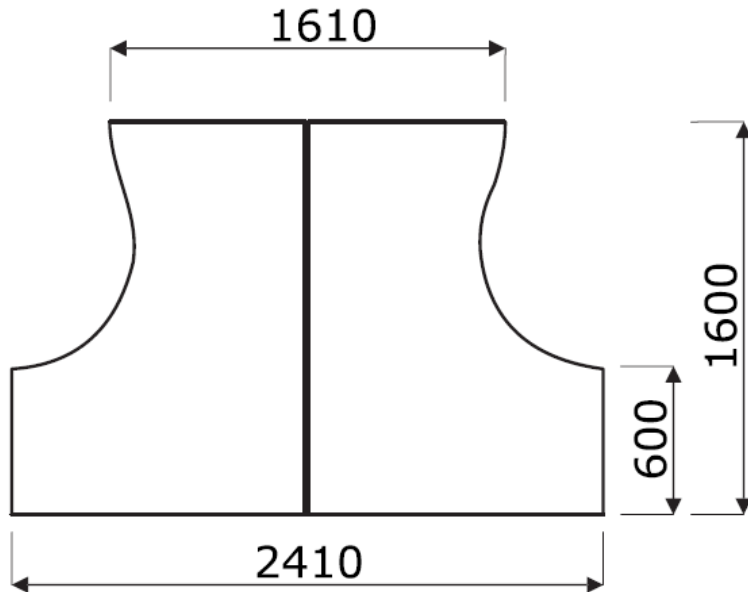

M154 Anthracite
semi-mat RAL7043

M115 Noir
semi-mat RAL9005

www.concept-bureau.fr boutique@concept-bureau.com / 01.64.83.57.00

- Dimensions

www.concept-bureau.fr boutique@concept-bureau.com / 01.64.83.57.00