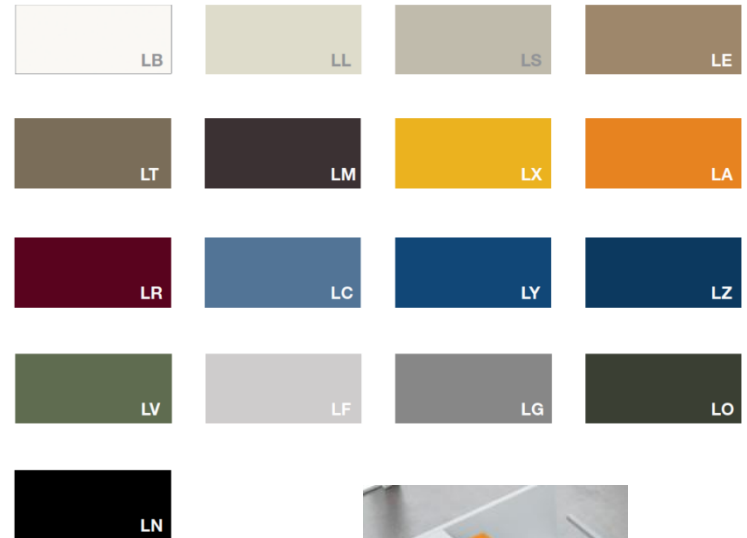

Exemples d'implantations

Exemples d'implantations

- Coloris plateau et structure

Blanc

Noyer

Wengé

- Coloris façade laquée

Composition DUCHATEL