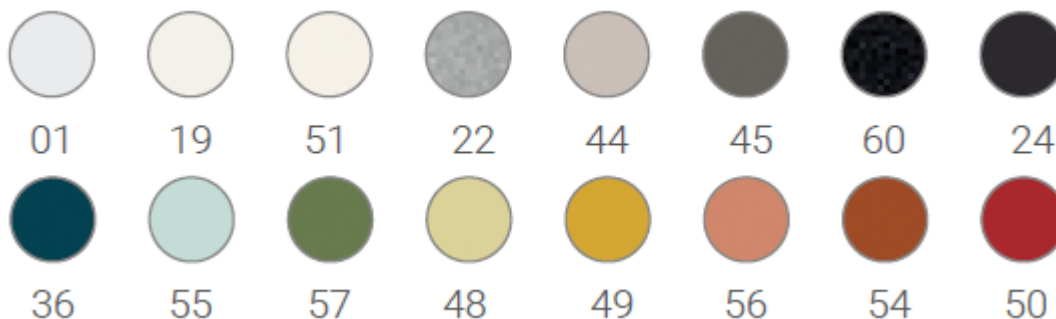

### Coloris structure (acier) :

### Coloris patères (bois) :