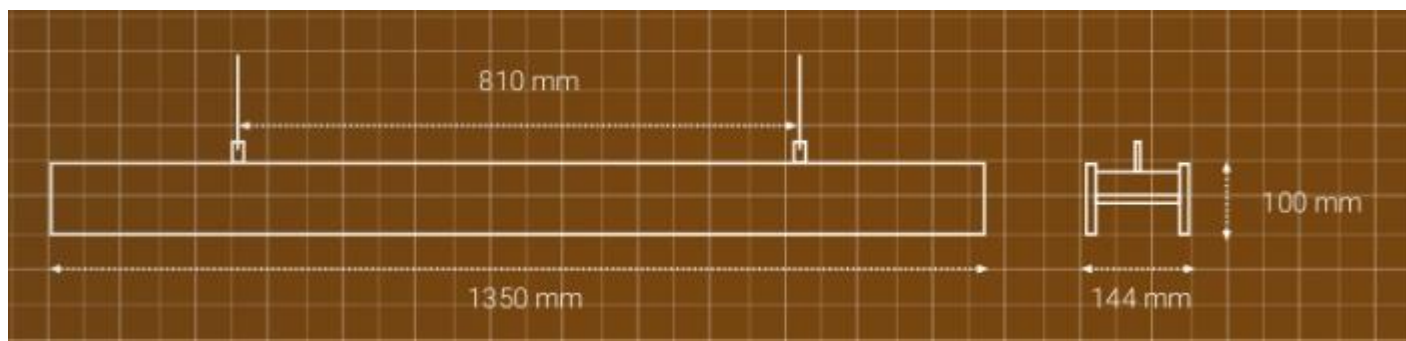

- Dimensions en mm :

www.concept-bureau.fr

boutique@concept-bureau.com / 01.64.83.57.00