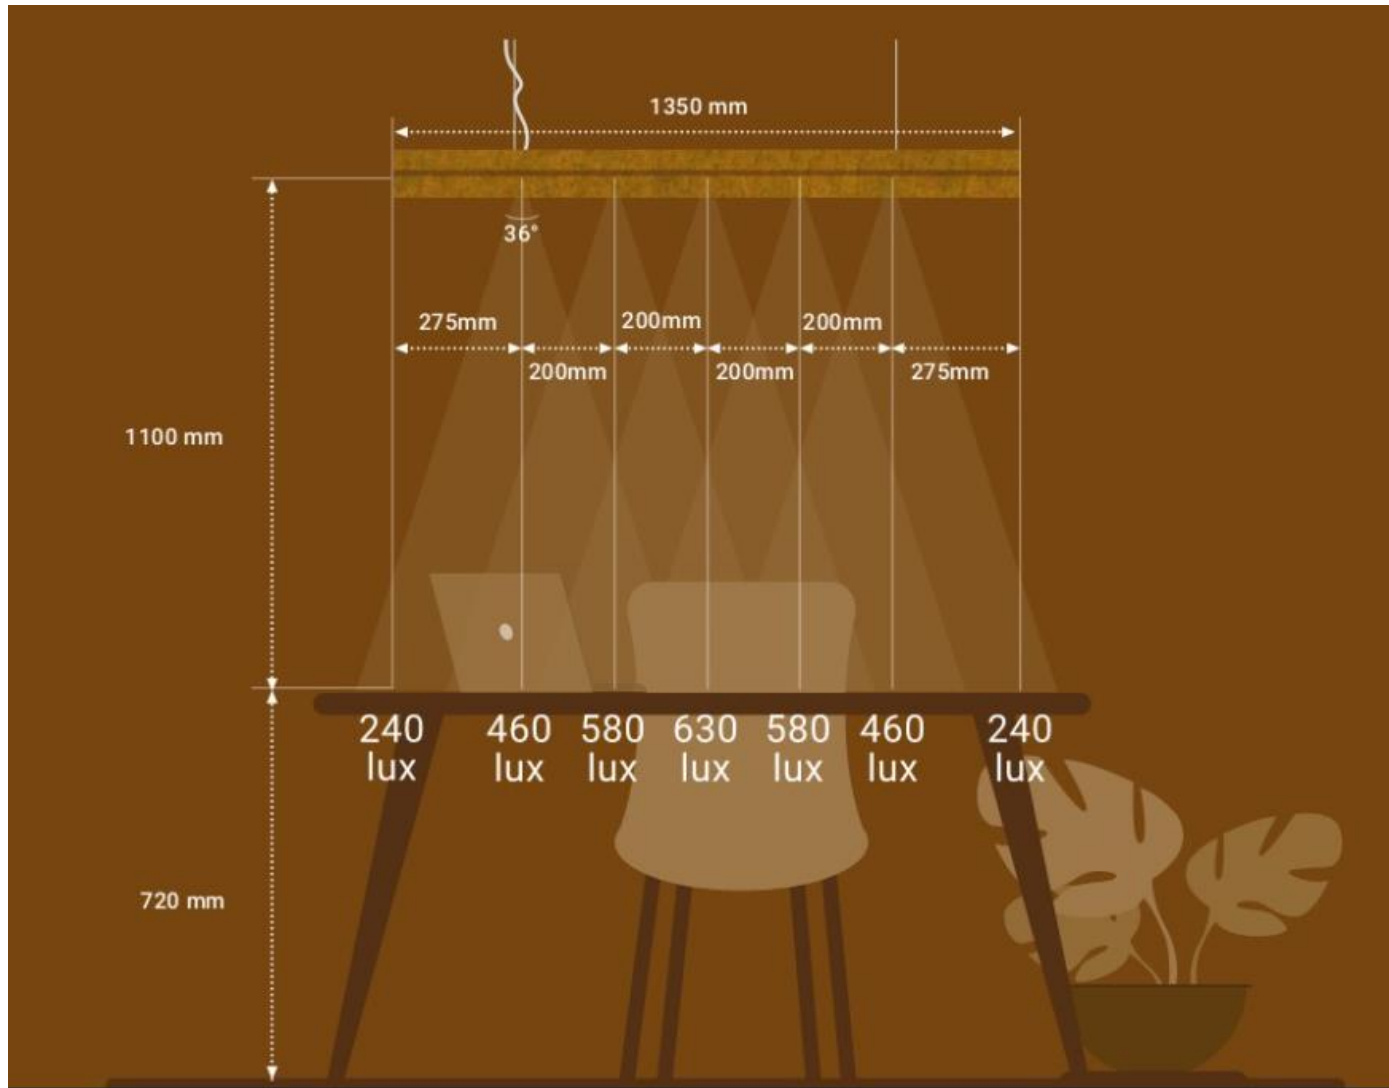

www.concept-bureau.fr

boutique@concept-bureau.com / 01.64.83.57.00