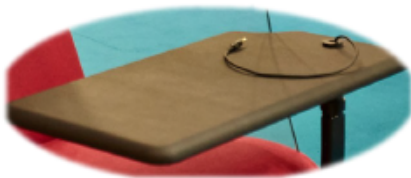

FAUTEUIL ACOUSTIQUE DESIGN

Un fauteuil design et fonctionnel, des formes rondes pour embellir vos es-paces d'accueil ou commun, des fonctionnalités pour permettre un travail no-made tout confort :

- prise secteur pour brancher un ordinateur portable
- Tablette de travail rotative
- Prise sur le côté : 220V + 2xUSB
- Isolation acoustique pour passer des appels en toute confidentialité
- Un système de rotation et de retour qui permet de tourner le fauteuil pour s'isoler et une fois l'utilisation faite le fauteuil revient à sa position initiale pour conserver l'esthétique de la pièce

Ce fauteuil permet également de se relaxer en écoutant de la musique grâce à des enceintes

Dimensions en cm

L80 X P69 x H150cm

Tablette

Enceintes

Prise côté