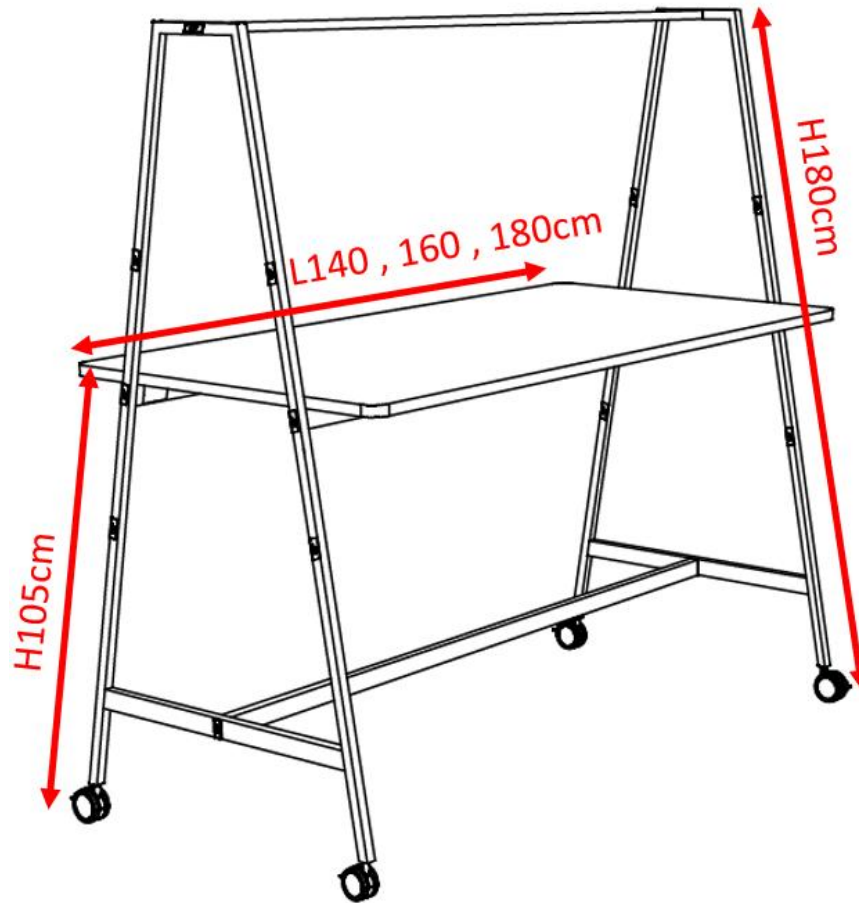

### Bureau double Dimensions en cm :

## Bureau direction arrondi

Dimensions en cm :

### Bureau individuel Dimensions en cm :

[www.concept-bureau.fr](http://www.concept-bureau.fr)

[boutique@concept-bureau.com](mailto:boutique@concept-bureau.com) / 01.64.83.57.00

### Table de réunion sur roulettes Dimensions en cm :

[www.concept-bureau.fr](http://www.concept-bureau.fr)

[boutique@concept-bureau.com](mailto:boutique@concept-bureau.com) / 01.64.83.57.00