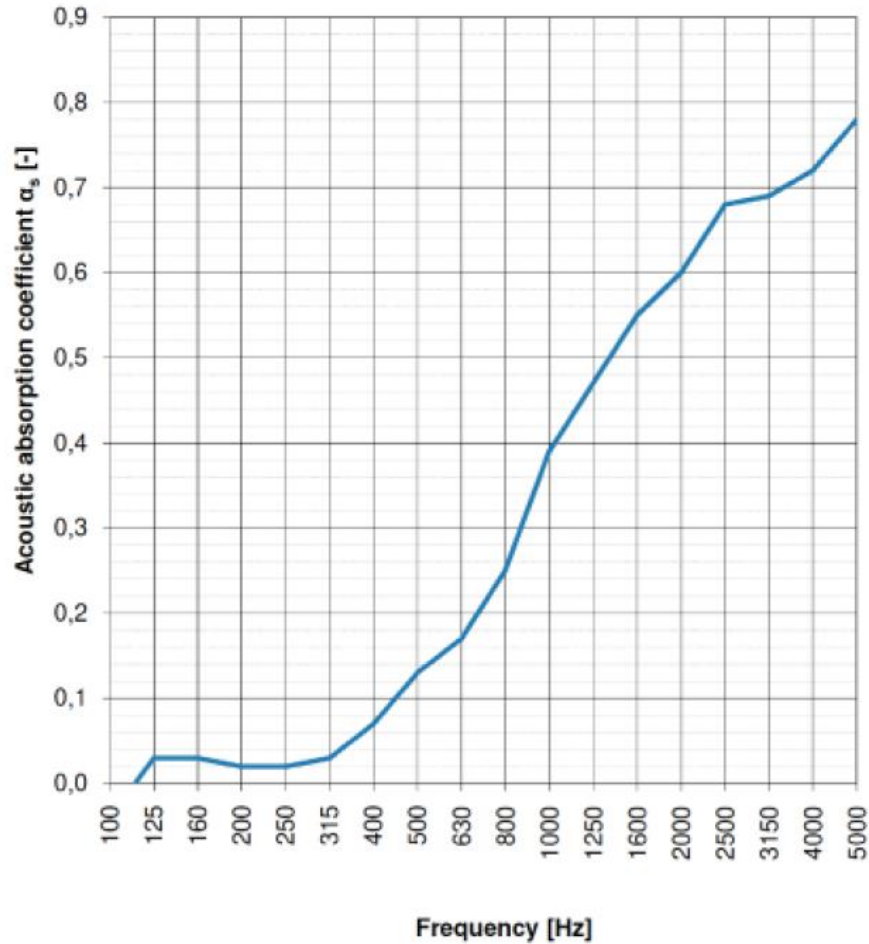

Etude acoustique :

$$\alpha_w = \quad | \quad NRC =$$

www.concept-bureau.fr boutique@concept-bureau.com / 01.64.83.57.00