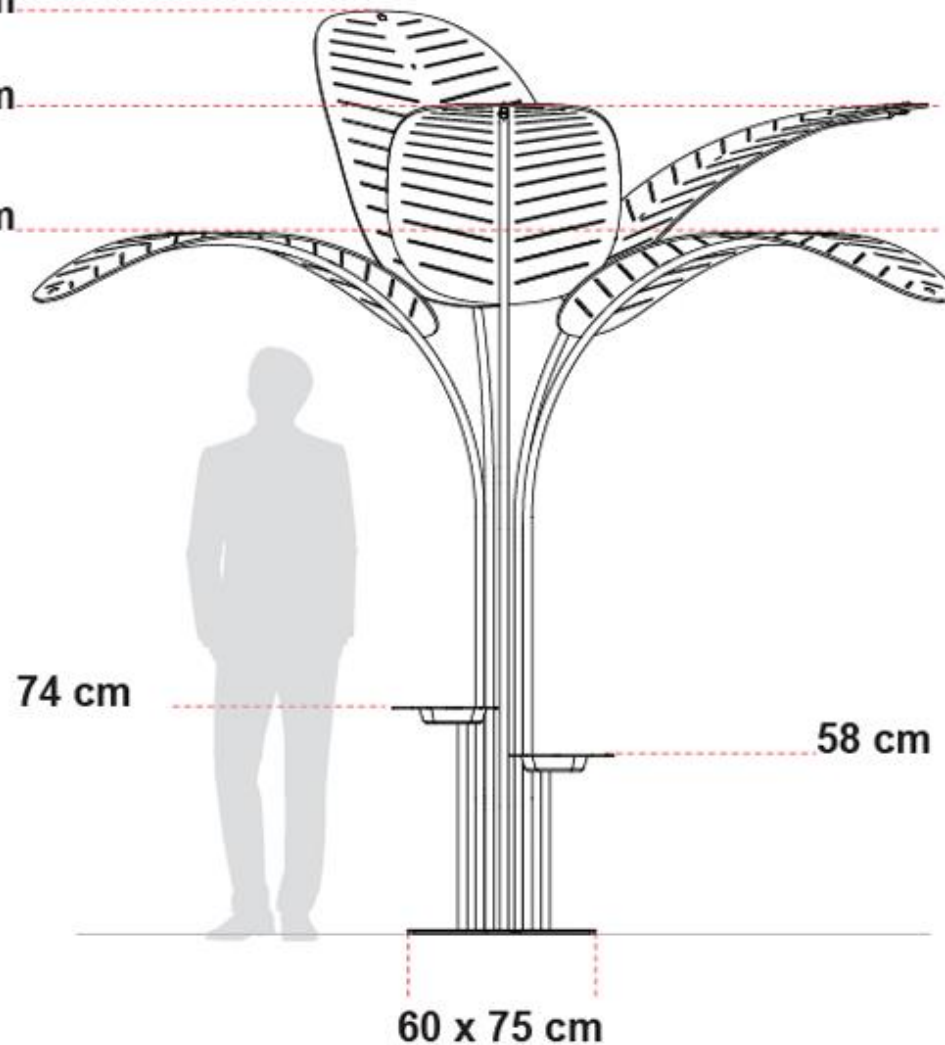

- Coloris structure :

RAL 6004 OPAQUE Green

- Coloris feuilles :

Celadon 39

[www.concept-bureau.fr](http://www.concept-bureau.fr)  [boutique@concept-bureau.com](mailto:boutique@concept-bureau.com) / 01.64.83.57.00

Dimensions en cm :

265 cm

255 cm

220 cm

[www.concept-bureau.fr](http://www.concept-bureau.fr)  [boutique@concept-bureau.com](mailto:boutique@concept-bureau.com) / 01.64.83.57.00

Dimensions en cm :

[www.concept-bureau.fr](http://www.concept-bureau.fr) boutique@concept-bureau.com / 01.64.83.57.00