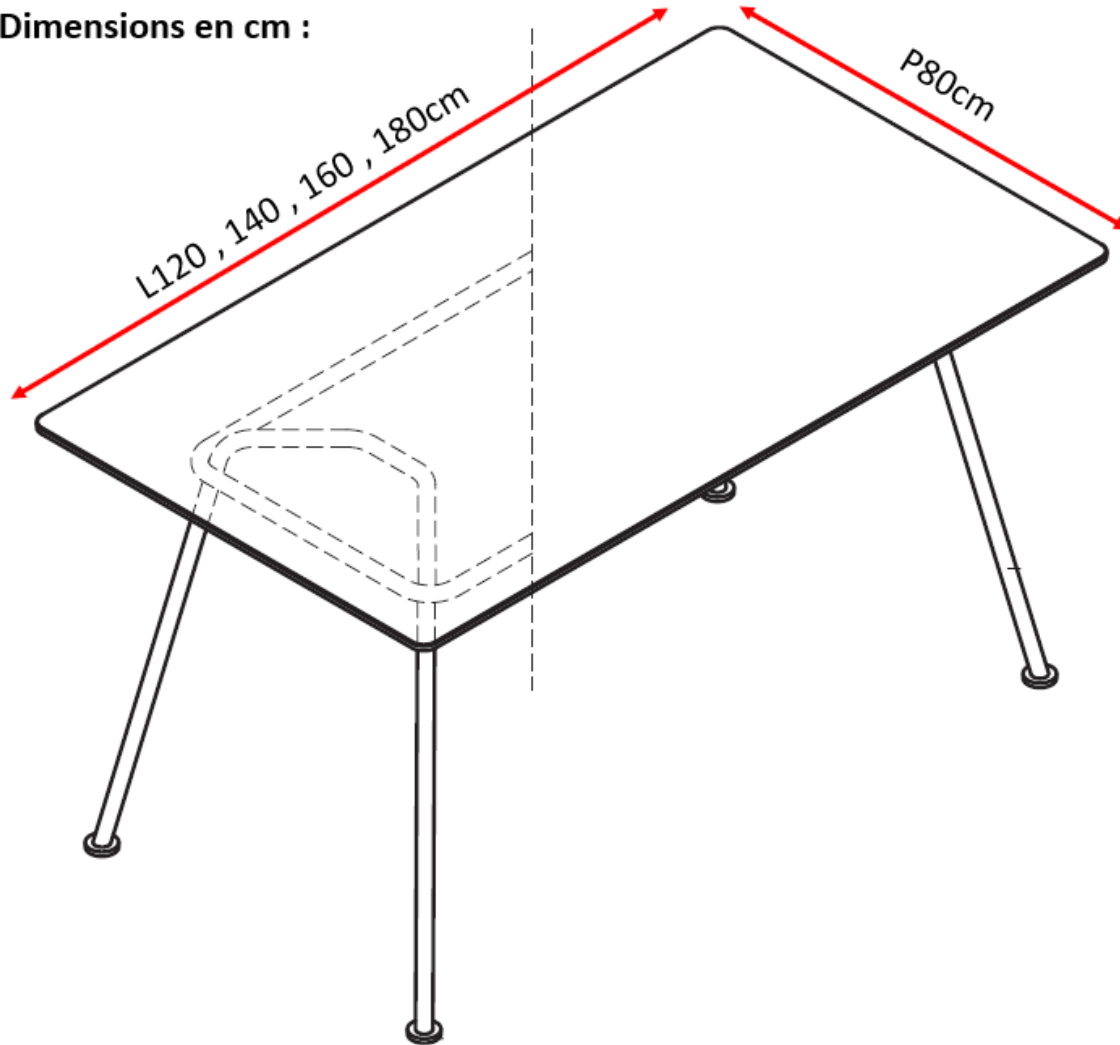

Dimensions en cm :

www.concept-bureau.fr boutique@concept-bureau.com / 01.64.83.57.00

Remarque : Malgré tout le soin accordé à la présentation de nos nuanciers, nous ne pouvons être tenus pour responsable de la différence de teinte qui peut être observée entre la visualisation informatique et la référence réelle. Ce décalage peut également se produire lors d'un réassortiment, en effet le lot de fabrication sera inévitablement différent de votre produit d'origine.