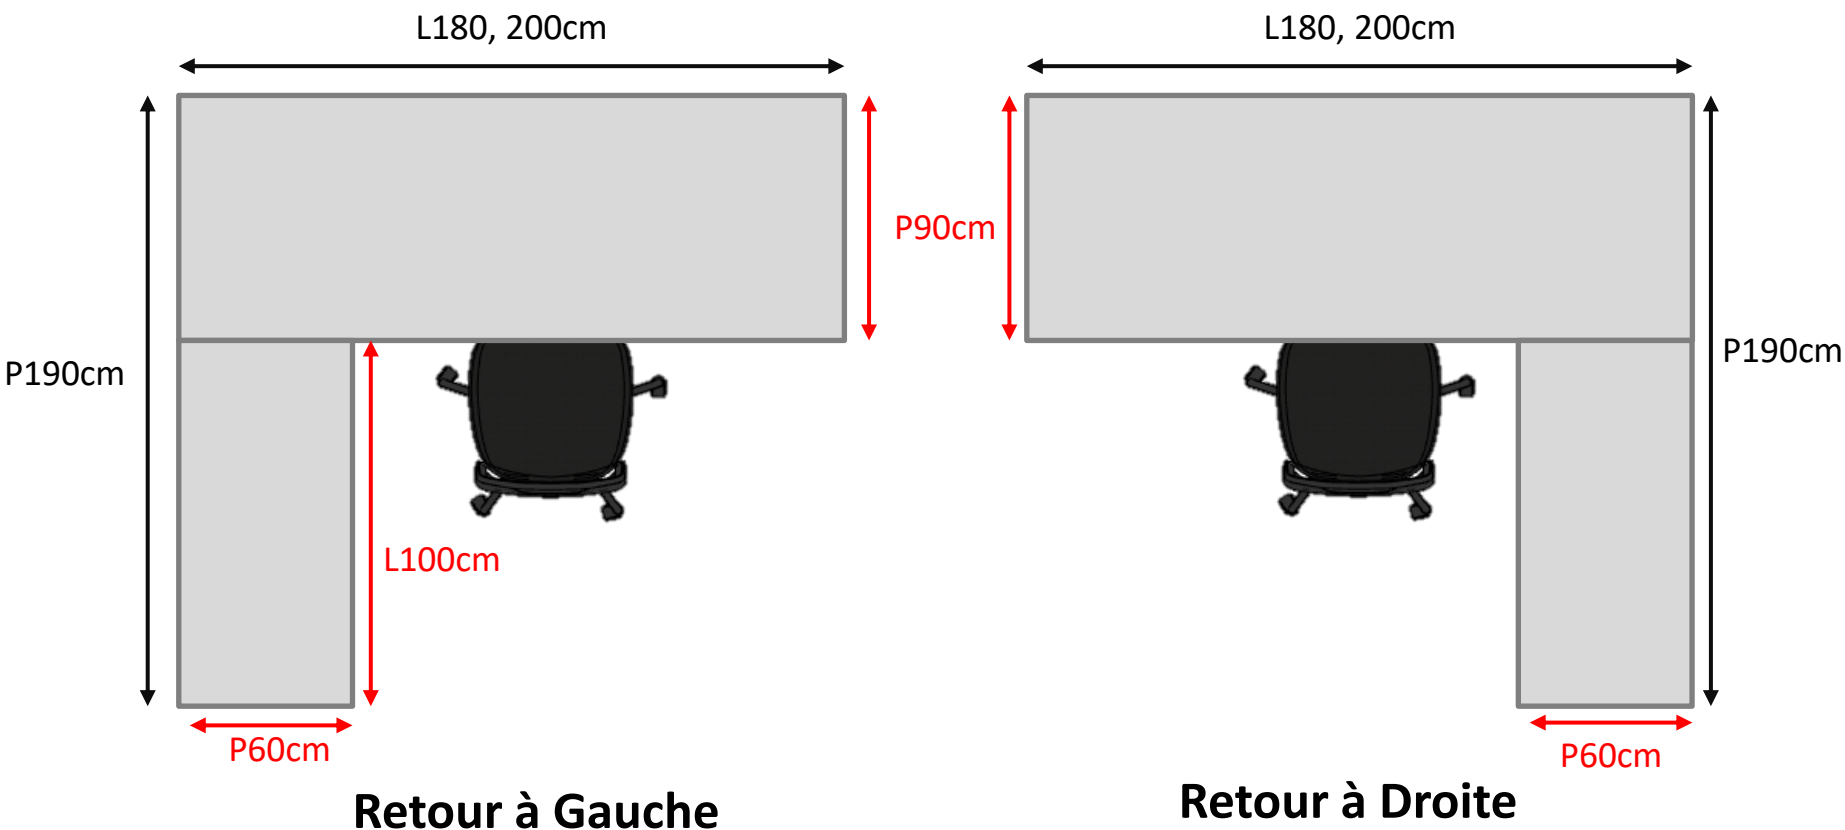

Dimensions en cm :

Coloris plateau :

MB

Blanc avec rayures

MG

Gris avec rayures

MF

Nickel