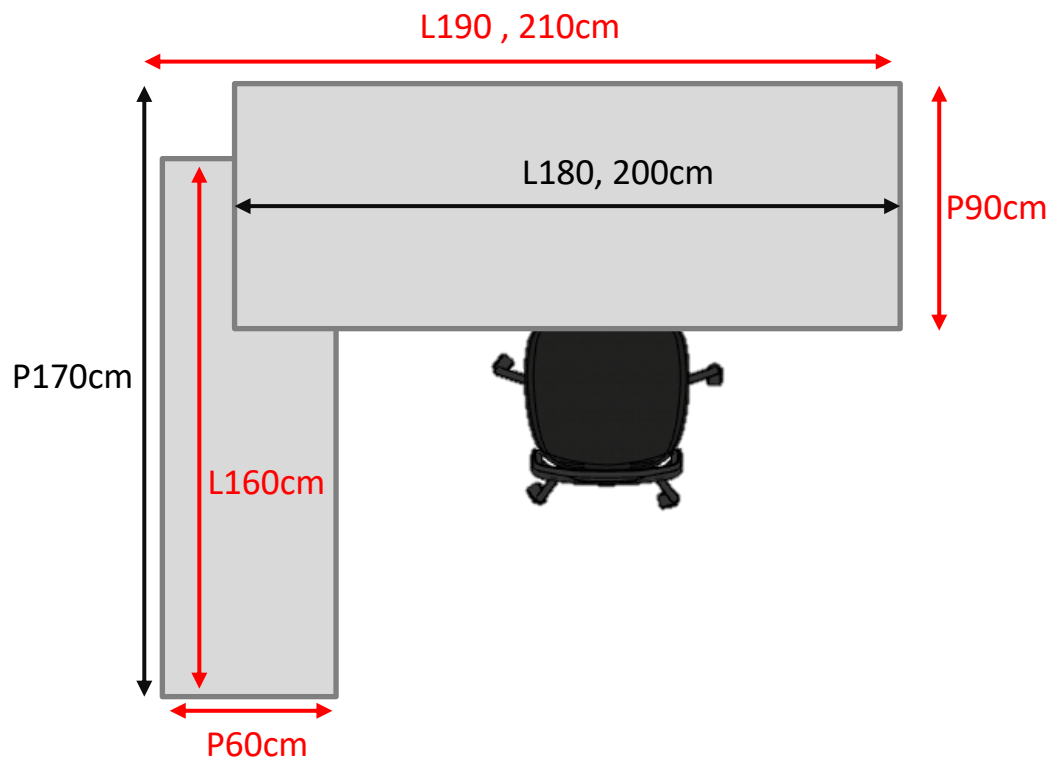

Dimensions en cm :

Coloris plateau :

MB

Blanc avec rayures

MG

Gris avec rayures

MF

Nickel