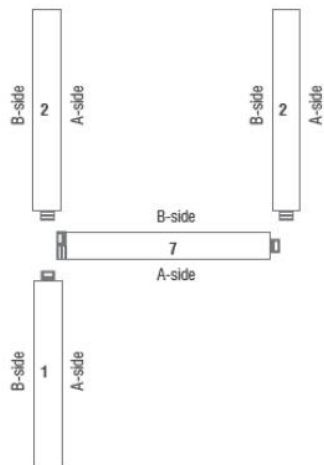

Exemples de compositions:

- Nous consulter selon vos implantations