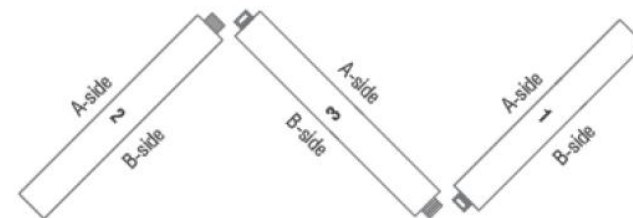

Exemples de compositions:

- Nous consulter selon vos implantations