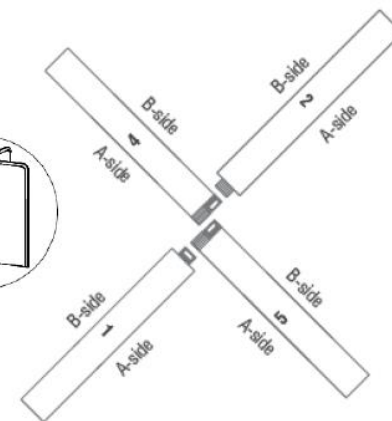

Exemples de compositions:

- Nous consulter selon vos implantations