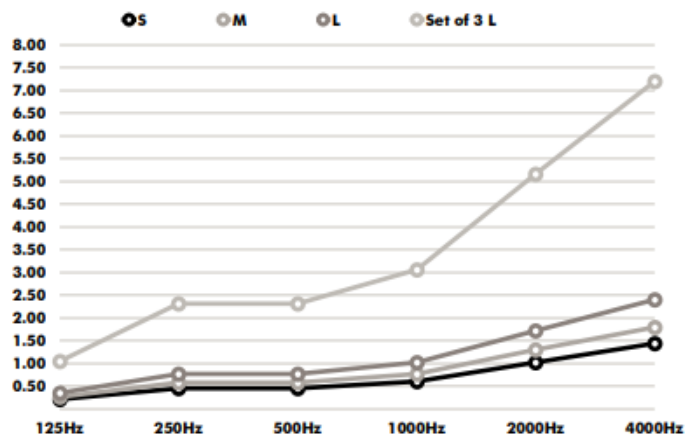

Conditions du test :

- Efficacité Acoustique : Test
- Réalisé Alfa Object Test

Hz	S Aeq/m²	M Aeq/m²	L Aeq/m²	Set of 3 L Aeq/m²
125	0.21	0.26	0.35	1.05
250	0.46	0.58	0.77	2.31
500	0.46	0.58	0.77	2.31
1000	0.61	0.77	1.02	3.06
2000	1.03	1.30	1.72	5.16
4000	1.44	1.80	2.40	7.20