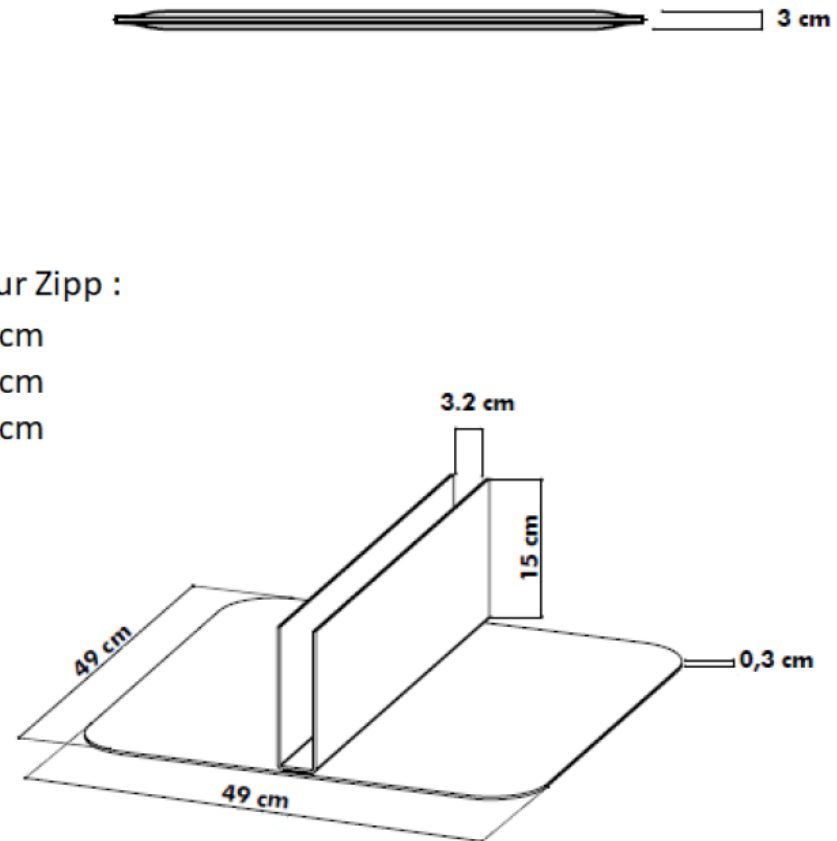

Rebecca

Dimensions :

- Hauteur totale : 120,150,200cm
- Longueur : 80cm

Finitions :

- Composée de 2 panneaux : 1 panneau de départ et 1 panneau de fin (se juxtaposent grâce à une fermeture éclair)
- Tissu feutre épais de 6 mm en matière recyclable PET
- Norme non feu : Fire class report B-s1-D0 équivalent au M1 français
- Ces cloisons sont également extensibles à l'infini en ajoutant une cloison intermédiaire selon vos besoins et attentes

Fixations :

- Sur socle

Dimensions :

Hauteur :

120cm
150cm
200cm

Largeur : 80cm

Hauteur Zipp :

100cm
130cm
180cm