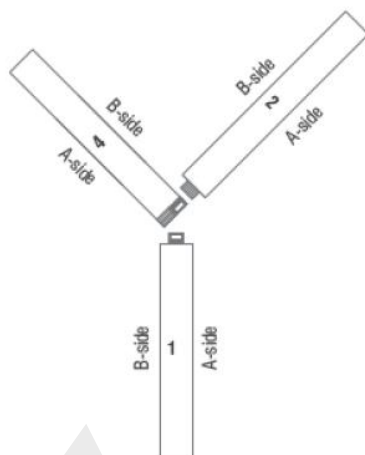

Exemples de compositions:

- Nous consulter selon vos implantations