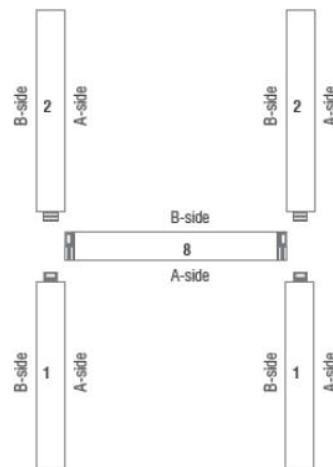

Exemples de compositions:

- Nous consulter selon vos implantations