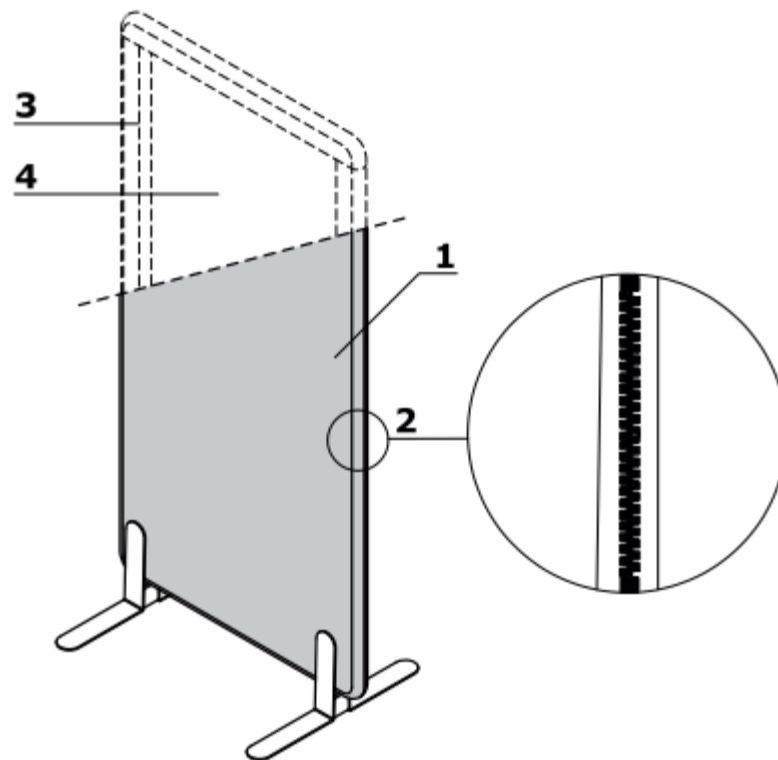

Concept Bureau

Votre Concepteur d'Espace Professionnel

SONIC

Caractéristiques :

- Panneau - tapissé, classement acoustique A, punaisable ;
- Fermeture éclair - décorative, couleur : anthracite - n'est pas destinée à être ouverte ;
- Cadre structurel - bois massif collé ;
- Remplissage - matériau intissé acoustique haute propriété d'absorption et de dispersion ;
- Entretoise - métal finition peinture poudre époxy ; destinée à être utilisée pour les écrans de séparation situés entre deux bureaux ou tout autre support solide ;
- Conforme aux normes : PN-EN ISO 354:2005 ;

1. **Panneau** - tapissé, classement acoustique A, punaisable
2. **Fermeture éclair** - décorative, couleur : anthracite - n'est pas destinée à être ouverte
3. **Cadre structurel** - bois massif collé
4. **Remplissage** - matériau intissé acoustique haute propriétés d'absorption et de dispersion
5. **Pieds autoportants** - métal finition peinture poudre époxy
6. **Entretoise** - métal finition peinture poudre époxy ; destinée à être utilisé pour les écrans de séparation situés entre deux bureaux ou tout autre support solide
7. **Roulette avec frein** - Ø65 mm