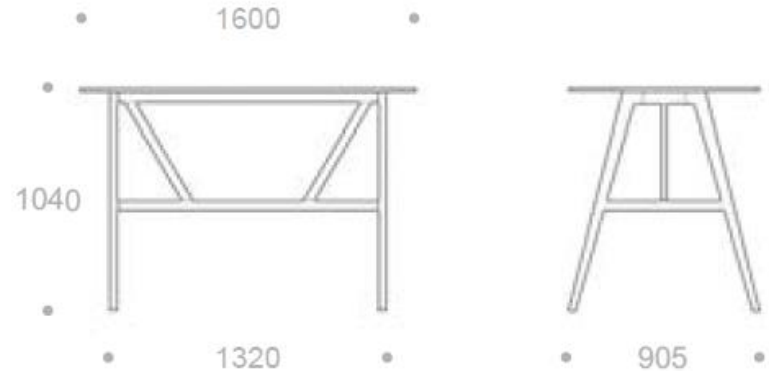

- Coloris plateau

Blanc

Contreplaqué avec placage de hêtre sur le dessus et le dessous.

- Coloris structure

Bois de hêtre massif.

Dimensions en mm :

[www.concept-bureau.fr](http://www.concept-bureau.fr) boutique@concept-bureau.com / 01.64.83.57.00