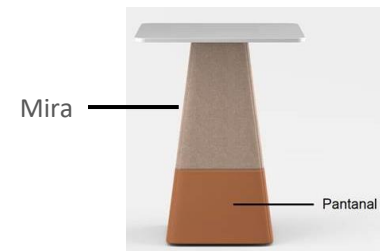

Coloris tissu partie haute *mira*:

Carvalho
01138006

Romã
01138007

Vermelho
01138023

Neblina
01138013

Azul
01138021

Aveia
01138004

Palha
01138005

Cauqui
01138003

Anthracite
01138025

Branco
01138002

Ebano
01138011

Floresta
01138024

Malva
01138012

Granito
01138014

www.concept-bureau.fr boutique@concept-bureau.com / 01.64.83.57.00

Coloris tissu partie basse *pantanal*:

GRENAT
01086010

FUCHSIA
01086020

VERMELHO
01086023

PRATA
01086006

BLEUÉT
01086021

CREME
01086011

AMARELO
01086005