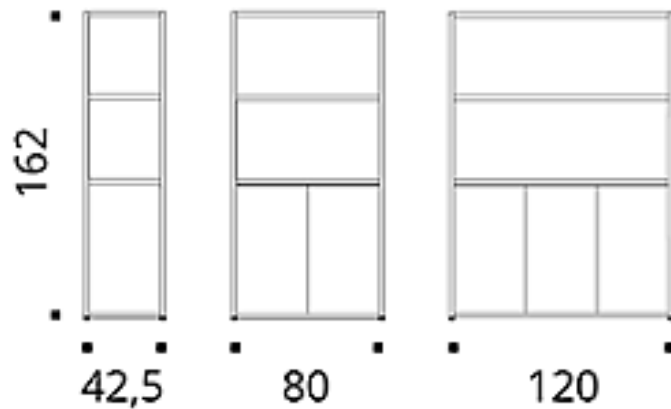

Timber

Yukon

Coloris structure métallique

Blanc

Ocre

Vert amande

Noir

Dimensions version structure métallique