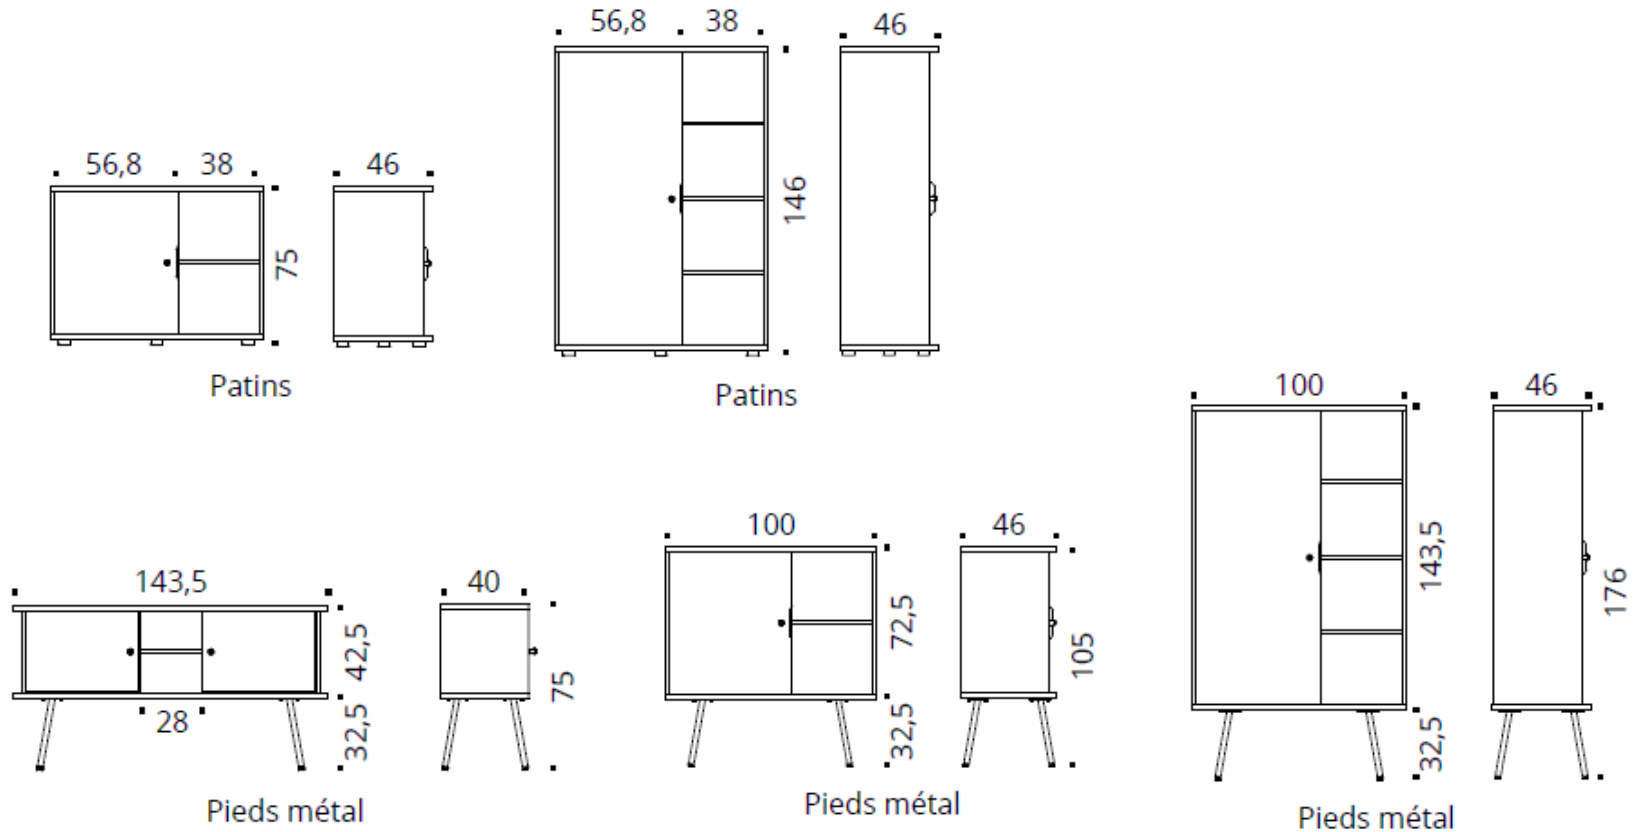

Ocre

Vert amande

Noir

Dimensions version mélamine

Coloris tablettes & portes

Blanc

Chêne fil

Nebraska

Timber

Yukon

Coloris structure métallique

Blanc

Ocre

Vert amande

Noir

Dimensions version structure métallique