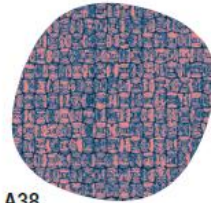

### Coloris tissu :

**A35**  
Midnight

**A36**  
Nightfall

**A37**  
Dusk

**A38**  
Sunrise

**A47**  
Spring

**A48**  
Vernal

**A39**  
Sunset

**A40**  
Fall

**A41**  
Coffee

**A42**  
Tea

**A43**  
Winter

**A44**  
Dawn

**A45**  
Rednight

**A46**  
Summer