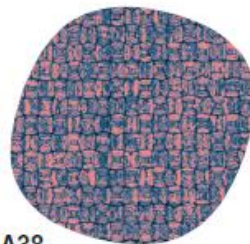

### Coloris tissu :

**A35**  
Midnight

**A36**  
Nightfall

**A37**  
Dusk

**A38**  
Sunrise

**A47**  
Spring

**A48**  
Vernal

**A39**  
Sunset

**A40**  
Fall

**A41**  
Coffee

**A42**  
Tea

**A43**  
Winter

**A44**  
Dawn

**A45**  
Rednight

**A46**  
Summer