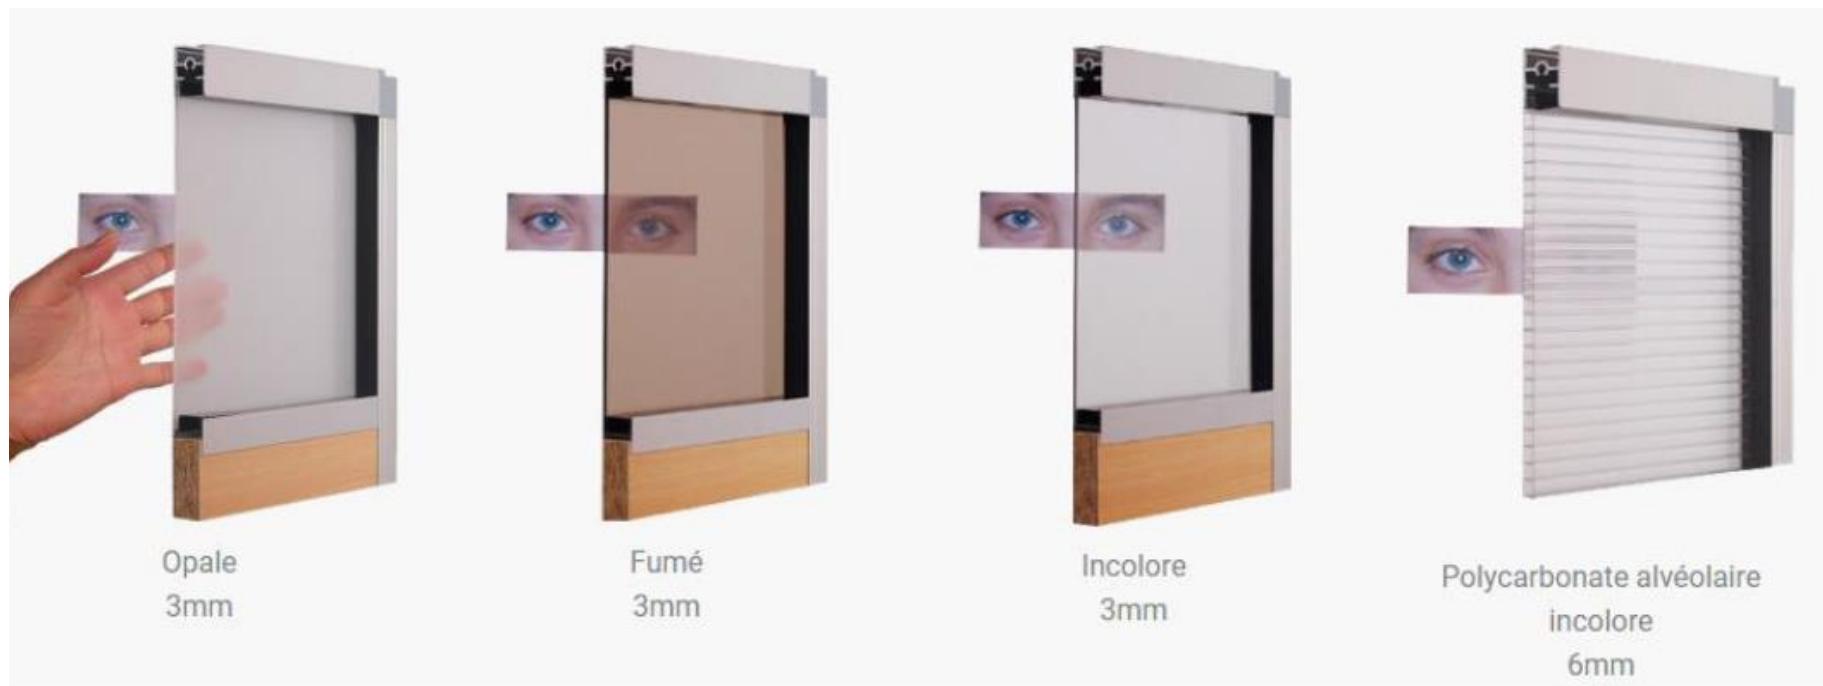

Version verre acrylique et polycarbonate :