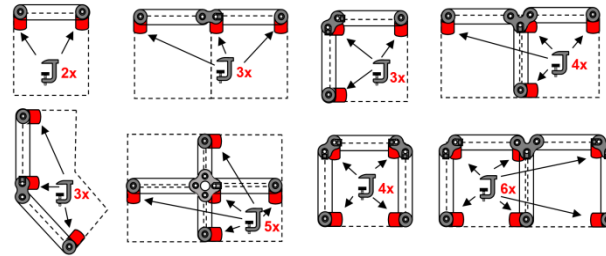

Fixations :

Fixation à l'extrémité de l'écran :

- Pour une épaisseur de plateau entre 10 et 38mm.
- Epaisseur de la fixation 10mm : Prévoir donc un espacement de 10mm entre les plateaux.
- Position et quantité de pinces nécessaires selon l'implantation comme ci-dessous :

Fixation sur bureau Bench :

- Pour une épaisseur de plateau entre 12 et 34mm.
- Fixation à partir de 90mm du bord du plateau.

Sabot à poser sur le bureau :

Valable pour un espacement compris entre 5 et 25mm.