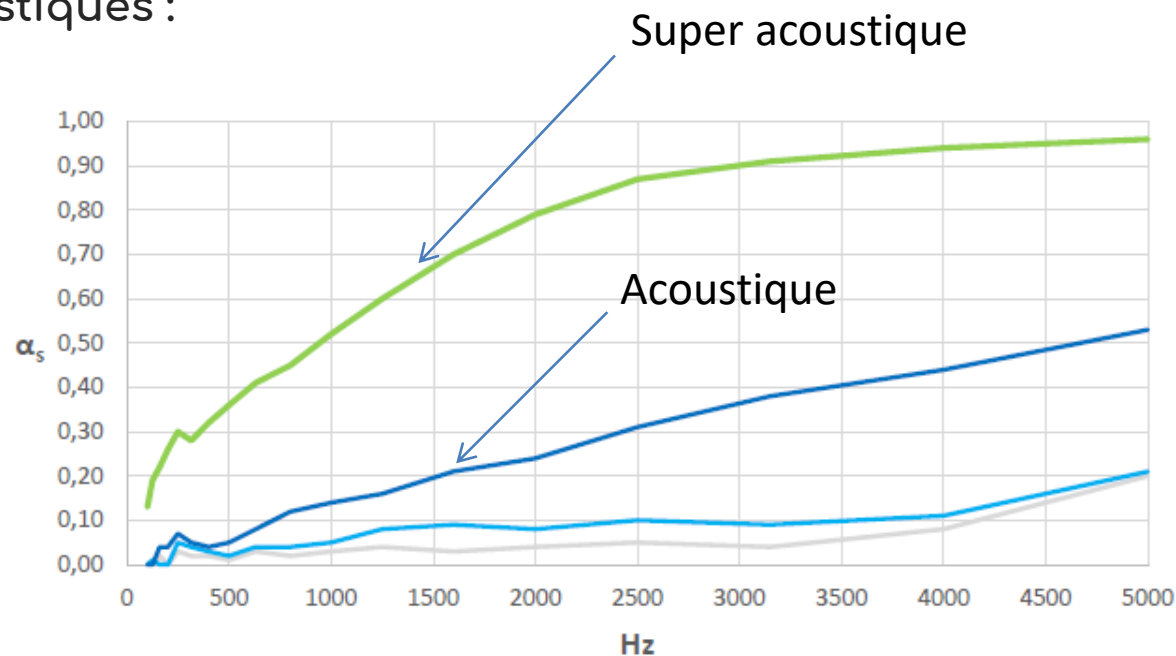

Résultats des tests acoustiques :

Le coefficient α_s exprime l'absorption de l'énergie sonore par la cloison de 0 à 1 (0 à 100%). Dans les bureaux, les fréquences se situent généralement entre 500 et 4000 Hertz (sons graves ou aigus). Le coefficient α_w exprime l'absorption acoustique pondérée.