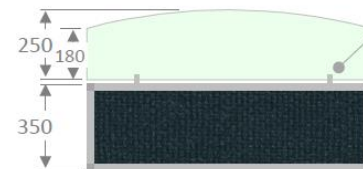

Concept Bureau

Votre Concepteur d'Espace Professionnel

ÉCRAN DE SÉPARATION
ACOUSTIQUE ET SUPER
ACOUSTIQUE
BUNLI

Caractéristiques générales :

- Cloisonnette droite
- Structure en aluminium
- Livré avec un kit de montage complet.

Dimensions :

- Hauteurs : 40cm , 60cm ou 80cm
- Longueurs : 80cm, 100cm, 120cm, 140cm, 160cm, 180cm.

En option : réhausse en verre trempé dépoli 5mm

Composition de l'écran :

Acoustique :

- Epaisseur totale de la cloison : 20mm
- Structure en aluminium de 22mm d'épaisseur.
- Panneau mélaminé d'une épaisseur de 10mm
- 2 x 5mm de mousse 100% polyuréthane, densité 23kg/m³
- Revêtu de tissu

Composition de l'écran :

Super Acoustique :

- Epaisseur totale de la cloison : 42mm
- Structure en aluminium de 22mm d'épaisseur.
- 2 x 5mm de panneaux de fibre de bois perforé MDF
- 2 x 15mm de fibre absorbant 100% polyester, densité 30kg/m³
- Revêtu de tissu d'épaisseur 0,85mm