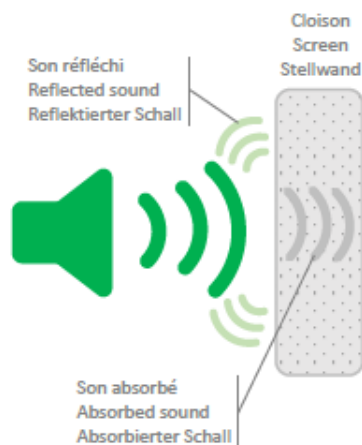

Résultats des tests acoustiques :

Le coefficient α_s exprime l'absorption de l'énergie sonore par la cloison de 0 à 1 (0 à 100%). Dans les bureaux, les fréquences se situent généralement entre 500 et 4000 Hertz (sons graves ou aigus). Le coefficient α_w exprime l'absorption acoustique pondérée.