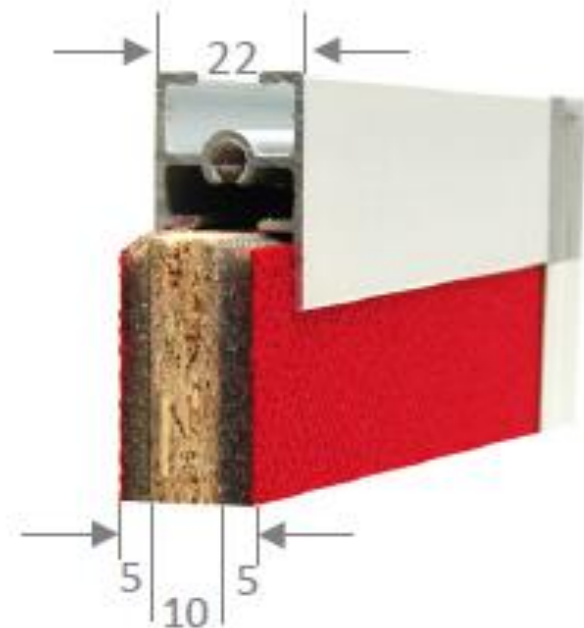

Dimensions :

- Hauteurs : 40cm , 60cm ou 80cm
- Longueurs : 80cm, 100cm, 120cm, 140cm, 160cm, 180cm.

En option : réhausse en verre trempé dépoli 5mm

Composition de l'écran :

Acoustique :

- Epaisseur totale de la cloison : 20mm
- Structure en aluminium de 22mm d'épaisseur.
- Panneau mélaminé d'une épaisseur de 10mm
- 2 x 5mm de mousse 100% polyuréthane, densité 23kg/m³
- Revêtu de tissu

Composition de l'écran :

Super Acoustique :

- Epaisseur totale de la cloison : 42mm
- Structure en aluminium de 22mm d'épaisseur.
- 2 x 5mm de panneaux de fibre de bois perforé MDF
- 2 x 15mm de fibre absorbant 100% polyester, densité 30kg/m³
- Revêtu de tissu d'épaisseur 0,85mm