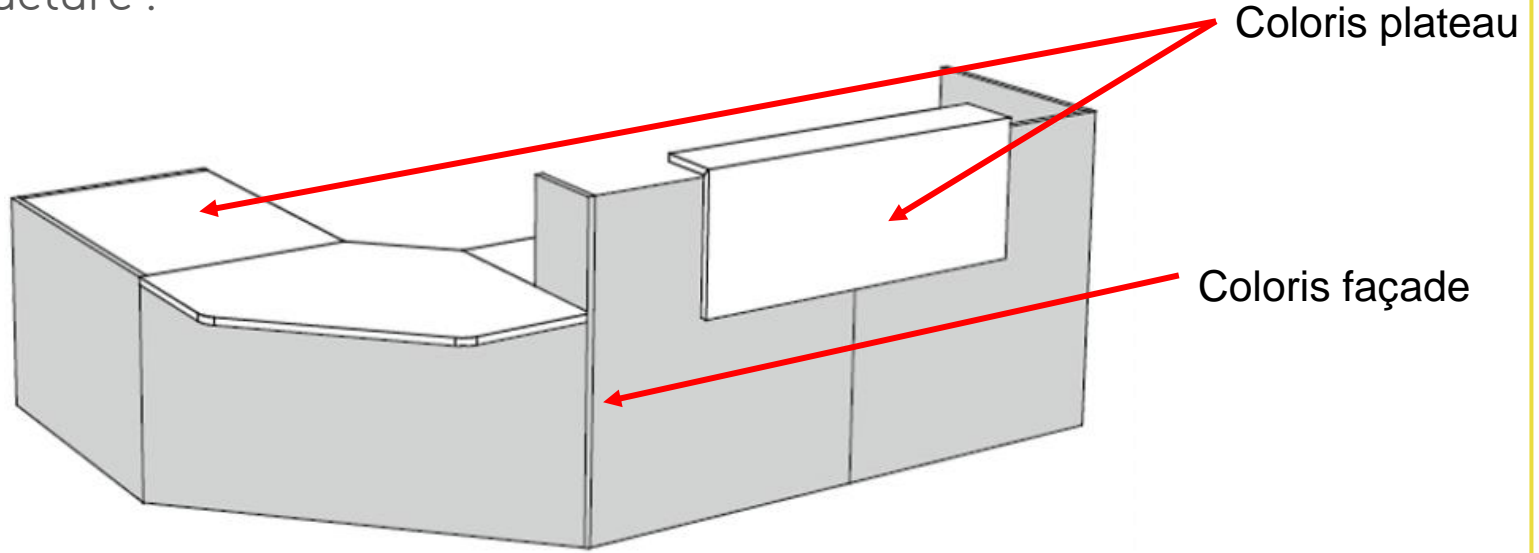

Coloris structure :

Timber

Nebraska

Chêne de fil

Blanc

Noir

[www.concept-bureau.fr](http://www.concept-bureau.fr) boutique@concept-bureau.com / 01.64.83.57.00

Remarque : Malgré tout le soin accordé à la présentation de nos nuanciers, nous ne pouvons être tenus pour responsable de la différence de teinte qui peut être observée entre la visualisation informatique et la référence réelle. Ce décalage peut également se produire lors d'un réassortiment, en effet le lot de fabrication sera inévitablement différent de votre produit d'origine.