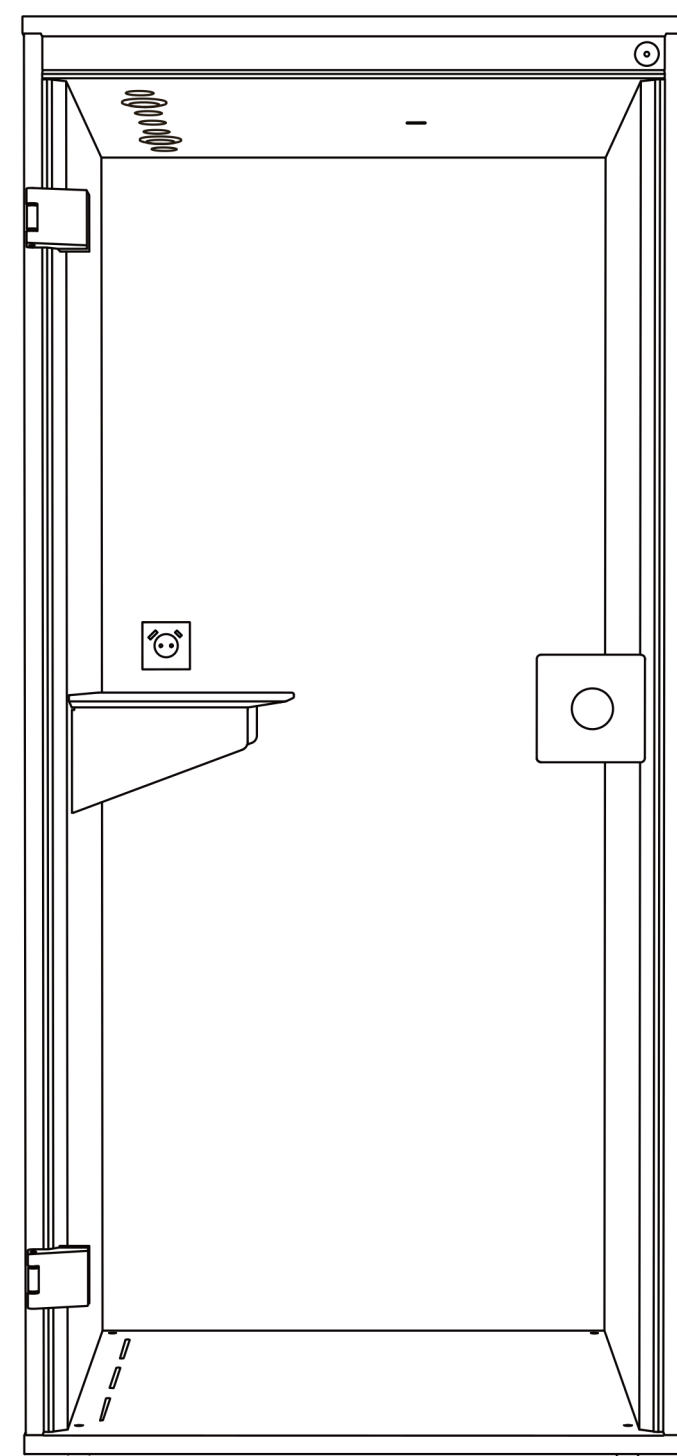

# FOCUS

Phone Box de bureau

**Concept Bureau**  
Votre Concepteur d'Espace Professionnel

**1 M<sup>2</sup>**

Pure fonctionnalité

**45 MIN**

Montage rapide

**28.2 DB**

### Dimensions (cm)

	Extérieur	Intérieur	Tablette
Hauteur	215	202	113
Largeur	97	86	70
Profondeur	99	93	33

Capacité:	1 personne
Poids:	212 kg
Prise électrique:	1 * 230V
Ports USB:	2 type A+C
Cordon d'alimentation:	3 mètres
Éclairage:	Éclairage LED (2.700 K)
Ventilation:	131 m³/h